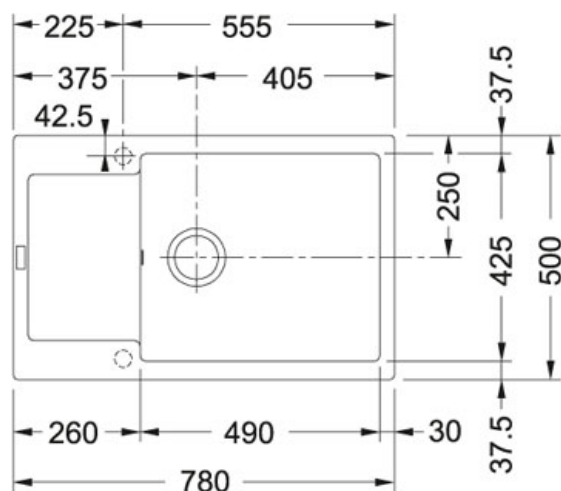

## Maris MRG 611-78 BB Fragranit Šedý kámen | 114.0363.221

FAMILY : Dřezy | SERIE : Maris | MODEL : MRG 611-78 BB | FINISH : Fragranit Šedý kámen | INSTALLATION TYPE : Horní montáž | PRODUCT LINE : Maris

### TECHNICKÉ ÚDAJE

Rozměr většího dřezu	425.00 mm
Rozměr	500.00 mm
Hloubka většího dřezu	200.00 mm
Odkapová plocha	Reverzibilní
Ventil	3 1/2" sítkový
Šablona	Ne
Počet dřezů	1
Spodní skříňka	600.00 mm
Šířka	780.00 mm
Rozměr většího dřezu	490.00 mm
Výřez	760.00 mm
Výřez	480.00 mm