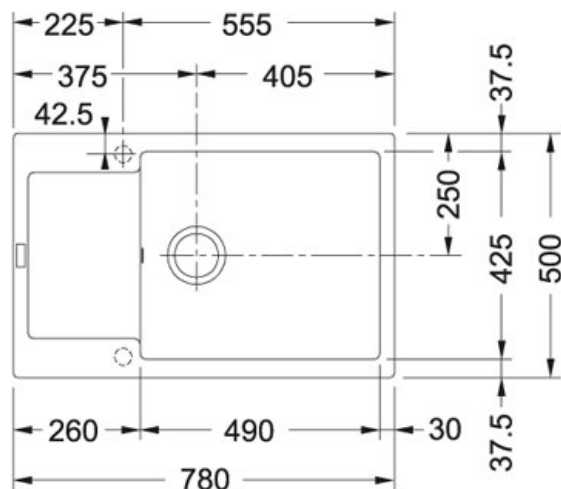

Maris MRG 611-78 BB Fraganit Sahara | 114.0363.189

FAMILY : **Dřezy** | SERIE : **Maris** | MODEL : **MRG 611-78 BB** | FINISH : **Fragranit Sahara** | INSTALLATION TYPE : **Horní montáž** | PRODUCT LINE : **Maris**

TECHNICKÉ ÚDAJE

Šířka	780.00 mm
Hloubka většího dřezu	200.00 mm
Počet dřezů	1
Spodní skříňka	600.00 mm
Výřez	760.00 mm
Odkapová plocha	Reverzibilní
Ventil	3 1/2" sítkový
Rozměr většího dřezu	490.00 mm
Výřez	480.00 mm
Rozměr většího dřezu	425.00 mm
Šablona	Ne
Rozměr	500.00 mm