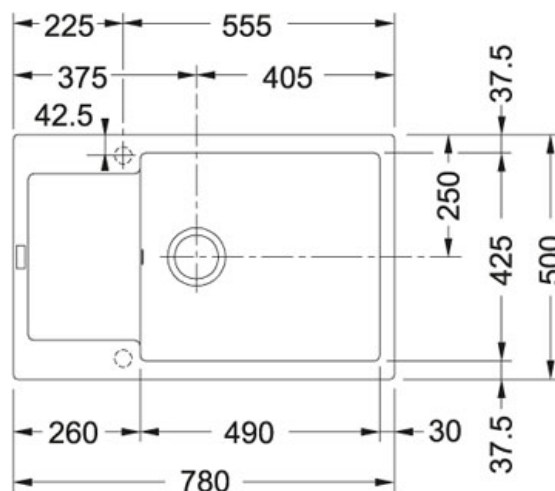

Maris MRG 611-78 BB Fraganit Pískový melír |

114.0363.188

FAMILY : **Dřezy** | SERIE : **Maris** | MODEL : **MRG 611-78 BB** | FINISH : **Fraganit Pískový melír** | INSTALLATION TYPE : **Horní montáž** | PRODUCT LINE : **Maris**

TECHNICKÉ ÚDAJE

Rozměr většího dřezu	425.00 mm
Šablona	Ne
Rozměr	500.00 mm
Výřez	480.00 mm
Rozměr většího dřezu	490.00 mm
Počet dřezů	1
Spodní skříňka	600.00 mm
Výřez	760.00 mm
Odkapová plocha	Reverzibilní
Ventil	3 1/2" sítkový
Hloubka většího dřezu	200.00 mm
Šířka	780.00 mm