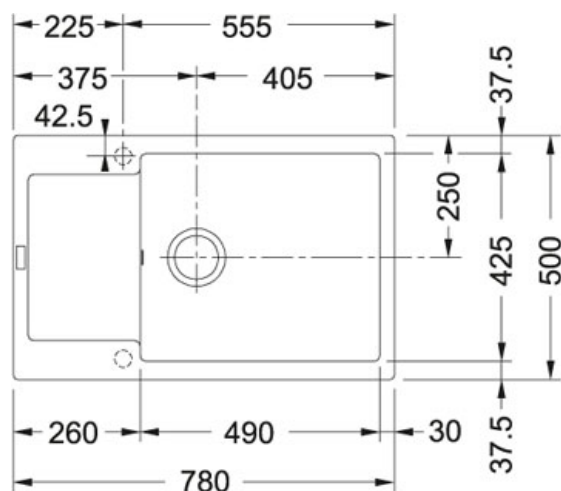

## Maris MRG 611-78 BB FrAGRanit Onyx | 114.0363.187

FAMILY : Dřezy | SERIE : Maris | MODEL : MRG 611-78 BB | FINISH : FrAGRanit Onyx | INSTALLATION TYPE : Horní montáž |  
PRODUCT LINE : Maris

### TECHNICKÉ ÚDAJE

Odkapová plocha	Reverzibilní
Rozměr většího dřezu	490.00 mm
Hloubka většího dřezu	200.00 mm
Ventil	3 1/2" sítkový
Rozměr většího dřezu	425.00 mm
Výřez	760.00 mm
Šablona	Ne
Výřez	480.00 mm
Rozměr	500.00 mm
Šířka	780.00 mm
Počet dřezů	1
Spodní skříňka	600.00 mm