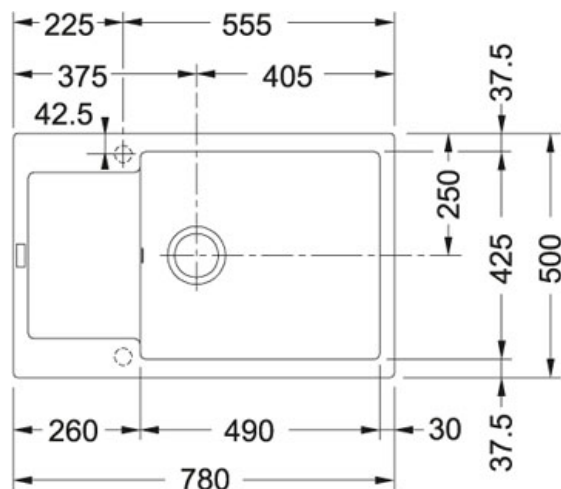

## Maris MRG 611-78 BB Fraganit Bílá-led | 114.0363.186

FAMILY : Dřezy | SERIE : Maris | MODEL : MRG 611-78 BB | FINISH : Fraganit Bílá-led | INSTALLATION TYPE : Horní montáž | PRODUCT LINE : Maris

### TECHNICKÉ ÚDAJE

Výřez	480.00 mm
Spodní skříňka	600.00 mm
Počet dřezů	1
Výřez	760.00 mm
Odkapová plocha	Reverzibilní
Rozměr většího dřezu	490.00 mm
Šířka	780.00 mm
Hloubka většího dřezu	200.00 mm
Šablona	Ne
Rozměr většího dřezu	425.00 mm
Ventil	3 1/2" sítkový
Rozměr	500.00 mm