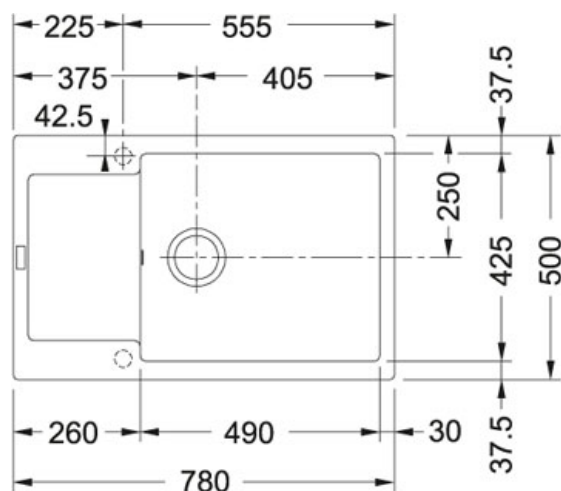

## Maris MRG 611-78 BB Fraganit Grafit | 114.0363.185

FAMILY : Dřezy | SERIE : Maris | MODEL : MRG 611-78 BB | FINISH : Fraganit Grafit | INSTALLATION TYPE : Horní montáž |  
PRODUCT LINE : Maris

### TECHNICKÉ ÚDAJE

|                       |                |
|-----------------------|----------------|
| Hloubka většího dřezu | 200.00 mm      |
| Šablona               | Ne             |
| Spodní skříňka        | 600.00 mm      |
| Výřez                 | 480.00 mm      |
| Šířka                 | 780.00 mm      |
| Počet dřezů           | 1              |
| Výřez                 | 760.00 mm      |
| Rozměr většího dřezu  | 490.00 mm      |
| Odkapová plocha       | Reverzibilní   |
| Rozměr většího dřezu  | 425.00 mm      |
| Ventil                | 3 1/2" sítkový |
| Rozměr                | 500.00 mm      |