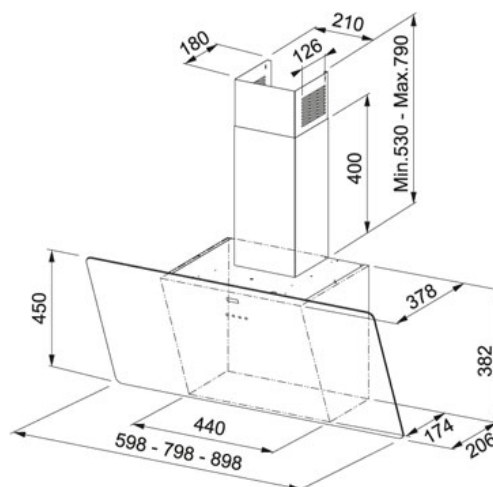

# Vertical Evo FPJ 915 V BK A Černé sklo | 110.0361.902

FAMILY : Odsavače par | SERIE : Vertical Evo | MODEL : FPJ 915 V BK A | FINISH : Černé sklo | INSTALLATION TYPE :  
Komínové

## TECHNICKÉ ÚDAJE

Typ	Komínový
Počet stupňů výkonu	3
Výkon dle DIN IEC 61591 Max.	560 m3/h
Výkon dle DIN IEC 61591 Min.	300 m3/h
Montážní šířka v cm	90.00 cm
Uhlíkový filtr	Není součástí dodávky
Hodnota hluku dle DIN EN 60704-3 Max.	69 dB(A)
Hodnota hluku dle DIN EN 60704-3 Min.	59 dB(A)
Energetická třída	C

## CHARAKTERISTIKA

	Tichý		Recirkulace
	Šíře 90 cm		Motor ENERGY
	Šterbinové odsávání		Uhlíkový filtr
	3 stupně		Třída energetické účinnosti C