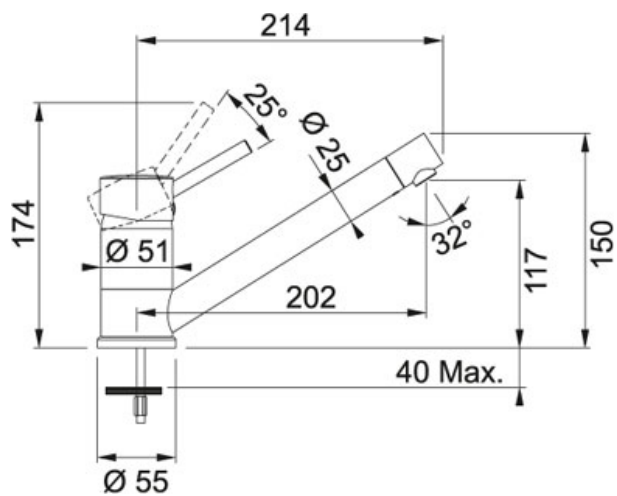

FG 7477 Bez sprchy Chrom-Fragranit Grafit | 115.0297.479

FAMILY : Batterie | MODEL : Bez sprchy | FINISH : Chrom-Fragranit Grafit | SERIE : FG 7477 | INSTALLATION TYPE : Tlakové

TECHNICKÉ ÚDAJE

Verze	Bez sprchy
Otočná	360°