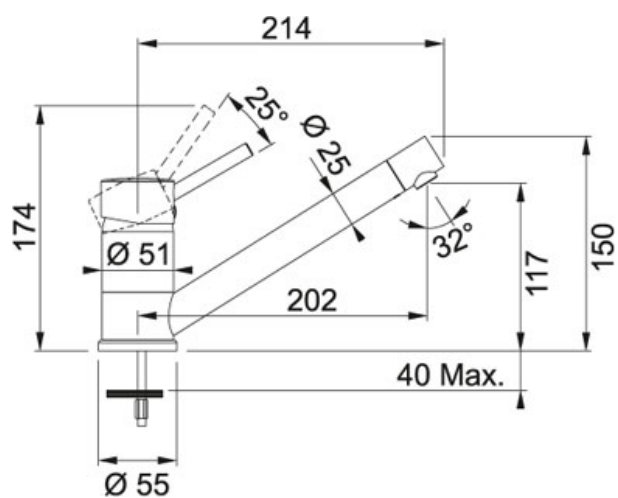

FG 7477 Bez sprchy Chrom | 115.0297.477

FAMILY : Baterie | MODEL : Bez sprchy | FINISH : Chrom | SERIE : FG 7477 | INSTALLATION TYPE : Tlakové

TECHNICKÉ ÚDAJE

Verze	Bez sprchy
Otočná	360 °