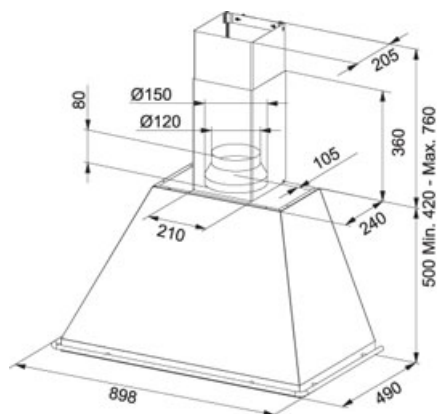

### TECHNICKÉ ÚDAJE

Typ	Komínový
Počet stupňů výkonu	3
Výkon dle DIN IEC 61591 Max.	570 m <sup>3</sup> /h
Výkon dle DIN IEC 61591 Min.	300 m <sup>3</sup> /h
Hodnota hluku dle DIN EN 60704-3 Max.	71 dB(A)
Hodnota hluku dle DIN EN 60704-3 Min.	57 dB(A)
Výkon (W)	140 W
Osvětlení	halogenové žárovky 2x28W
Montážní šířka v cm	90.00 cm
Uhlíkový filtr	Není součástí dodávky
Energetická třída	D

### CHARAKTERISTIKA

	Tichý		Recirkulace
	Šíře 90 cm		3 stupně
			Třída energetické účinnosti D