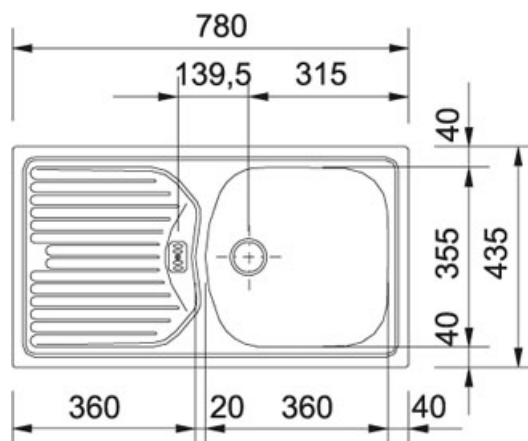

Eurostar ETN 614 N ETHOS Nerez | 101.0286.132

FAMILY : Dřezy | SERIE : Eurostar | MODEL : ETN 614 N ETHOS | FINISH : Nerez | INSTALLATION TYPE : Horní montáž

TECHNICKÉ ÚDAJE

Hloubka většího dřezu	145.00 mm
Počet dřezů	1
Ventil	3 1/2" sítkový
Šablona	Ne
Rozměr	435.00 mm
Výřez	415.00 mm
Spodní skříňka	450.00 mm
Šířka	780.00 mm
Rozměr většího dřezu	360.00 mm
Rozměr většího dřezu	355.00 mm
Výřez	760.00 mm