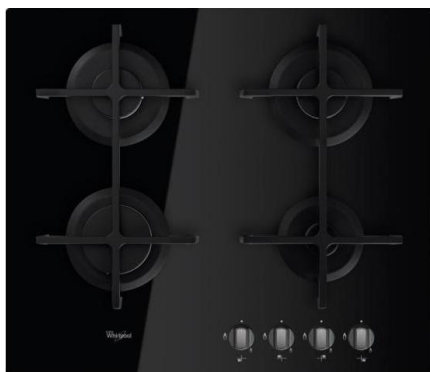

GOS 6413/ NB

Varná deska

Whirlpool

SENSING THE DIFFERENCE

EAN kód: 8003437831065

Typ varné desky	plynová
Kategorie varné desky	samostatná
Šířka desky	59 cm

Vlastnosti

Povrch varné desky	tvrzené sklo
Design	Ambient
Barva	černá
Provedení	bez rámečku
Ovládání	knoflíky
Počet varných zón	4
Umístění ovládacího panelu	vpředu
Zapalování hořáků	integrované
Bezpečnostní ventily hořáků	ano
Druh mřížky	litinová
Počet mřížek	2

Plotny

Přední levá plotna	Rapid
Průměr přední levé plotny	90 mm
Výkon přední levé plotny	3500/- W
Zadní levá plotna	střední
Průměr zadní levé plotny	75 mm
Výkon zadní levé plotny	1750 W
Zadní pravá plotna	střední
Průměr zadní pravé plotny	75 mm
Výkon zadní pravé plotny	1750 W
Přední pravá plotna	malá
Průměr přední pravé plotny	50 mm
Výkon přední pravé plotny	1000 W