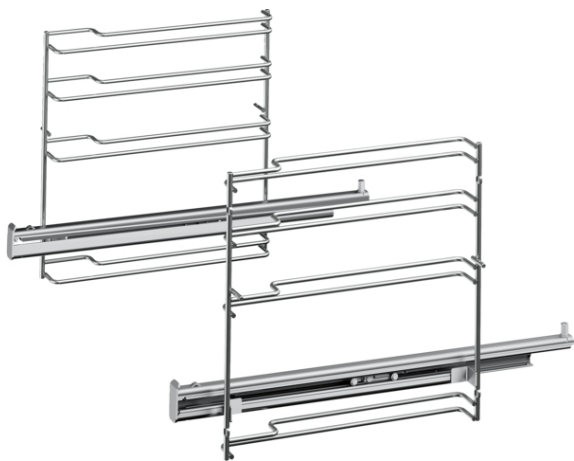

1 násobný teleskopický výsuv HZ638170

Vybavení

Technické údaje

Rozměry zabaleného spotřebice (mm) : 85 x 300 x 410

Rozměry palety : 95 x 80 x 120

Počet spotřebičů na paletě : 54

Hmotnost netto (kg) : 1,5

Hmotnost brutto (kg) : 2,0

EAN : 4242003673539

4 242003 673539

HZ638170**1 násobný teleskopický výsuv****Vybavení**

Výsuvné kolejnice na úrovni 2. Umístěné příslušenství lze vysunout z trouby, aniž by se převrhlo.