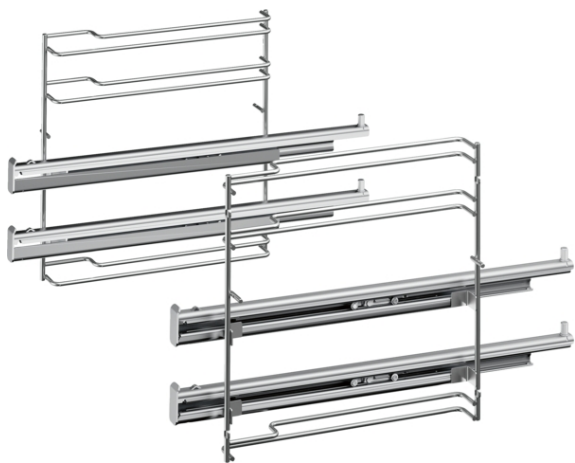

2násobný teleskopický výsuv

HZ638270

Vybavení

Technické údaje

Rozměry zabaleného spotřebice (mm) : 85 x 300 x 420

Rozměry palety : 95 x 80 x 120

Počet spotřebičů na paletě : 54

Hmotnost netto (kg) : 2,3

Hmotnost brutto (kg) : 2,8

EAN : 4242003673560

4 242003 673560

HZ638270**2násobný teleskopický výsuv****Vybavení**

Výsuvné kolejnice na úrovni 2 a 3. Umístění příslušenství lze vysunout z trouby, aniž by se převrhlo.