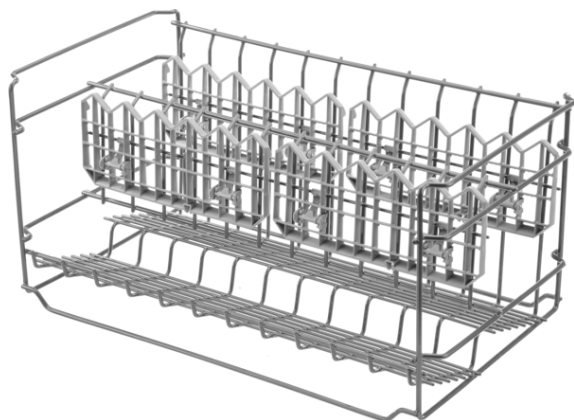

Zvláštní příslušenství

SMZ2014

Zvláštní příslušenství pro myčky nádobí Set pro mytí skleniček na stopce

SMZ2014

Technické údaje

Rozměry zabaleného spotřebice (mm) :	295 x 270 x 540
Rozměry palety :	186 x 80 x 120
Počet spotřebičů na paletě :	36
Hmotnost netto (kg) :	1,5
Hmotnost brutto (kg) :	2,0
EAN :	4242002500140