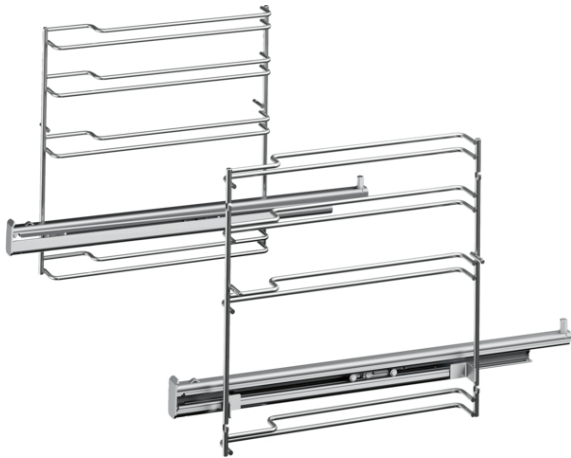

Zvláštní příslušenství

HEZ638170

1násobný teleskopický výsuv

HEZ638170

Technické údaje

Rozměry zabaleného spotřebice (mm) :	85 x 300 x 410
Rozměry palety :	95 x 80 x 120
Počet spotřebičů na paletě :	70
Hmotnost netto (kg) :	1,4
Hmotnost brutto (kg) :	1,9
EAN :	4242002810119

Zvláštní příslušenství

HEZ638170

1násobný teleskopický výsuv

HEZ638170

- Výsuvné kolejnice na úrovni 2. Umístěné příslušenství lze vysunout z trouby, aniž by se převrhlo.