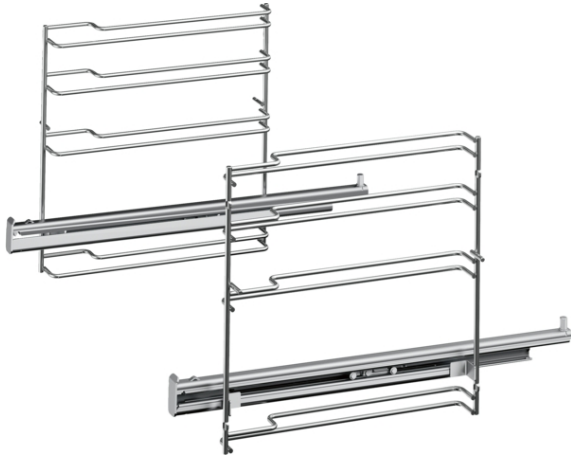

Zvláštní příslušenství

HEZ638100

1násobný teleskopický výsuv

HEZ638100

Technické údaje

Rozměry zabaleného spotřebice (mm) :	90 x 305 x 415
Rozměry palety :	95 x 80 x 120
Počet spotřebičů na paletě :	70
Hmotnost netto (kg) :	1,2
Hmotnost brutto (kg) :	1,7
EAN :	4242002810096

4 242002 810096

Zvláštní příslušenství

HEZ638100

1násobný teleskopický výsuv

HEZ638100

- Výsuvné kolejnice na úrovni 2. Umístěné příslušenství lze vysunout z trouby, aniž by se převrhlo.