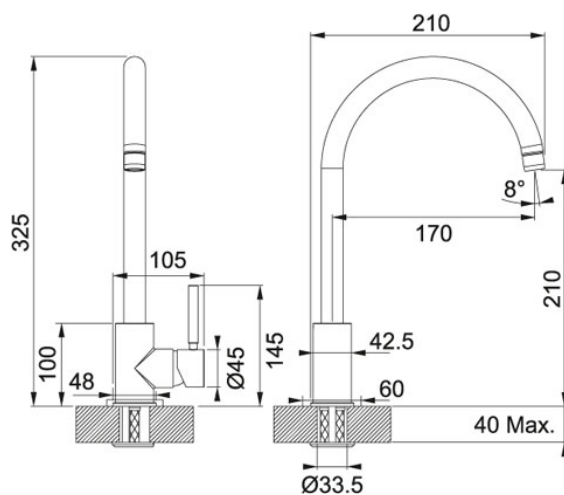

Basis BFG 611-78 Fraganit Sahara | 114.0285.184

FAMILY : Dřezy | SERIE : Basis | MODEL : BFG 611-78 | FINISH : Fraganit Sahara | INSTALLATION TYPE : Horní montáž

TECHNICKÉ ÚDAJE

Šířka	500.00 mm
Rozměr většího dřezu	340.00 mm
Odkapová plocha	Reverzibilní
Rozměr většího dřezu	420.00 mm
Délka	780.00 mm
Výřez	760.00 mm
Výřez	480.00 mm
Hloubka většího dřezu	200.00 mm
Šablona	Ne
Ventil	3 1/2" sítkový
Počet dřezů	1
Spodní skříňka	450.00 mm

Basis BFG 611-78 Fraganit Sahara | 114.0285.184

FAMILY : **Dřezy** | SERIE : **Basis** | MODEL : **BFG 611-78** | FINISH : **Fraganit Sahara** | INSTALLATION TYPE : **Horní montáž**

DOPORUČENÉ PRODUKTY

114.0285.191

114.0285.189

114.0285.186

114.0285.185

114.0285.170

114.0285.169

114.0285.168

114.0285.165

FC 650 Bez sprchy Chrom | 115.0156.315

FAMILY : Batterie | SERIE : FC 650 | MODEL : Bez sprchy | FINISH : Chrom | INSTALLATION TYPE : Tlakové

TECHNICKÉ ÚDAJE

Verze	Bez sprchy
Typ	Keramická kartuš
Montážní otvor	Ø 35 mm
Otočná	360 °

FC 650 Bez sprchy Chrom | 115.0156.315