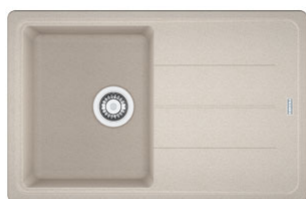

Basis BFG 611-78 Fraganit Sahara | 114.0285.184

FAMILY : Dřezy | SERIE : Basis | MODEL : BFG 611-78 | FINISH : Fraganit Sahara | INSTALLATION TYPE : Horní montáž

TECHNICKÉ ÚDAJE

Šířka	500.00 mm
Rozměr většího dřezu	340.00 mm
Odkapová plocha	Reverzibilní
Rozměr většího dřezu	420.00 mm
Délka	780.00 mm
Výřez	760.00 mm
Výřez	480.00 mm
Hloubka většího dřezu	200.00 mm
Šablona	Ne
Ventil	3 1/2" sítkový
Počet dřezů	1
Spodní skříňka	450.00 mm

Basis BFG 611-78 Fraganit Sahara | 114.0285.184

FAMILY : **Dřezy** | SERIE : **Basis** | MODEL : **BFG 611-78** | FINISH : **Fraganit Sahara** | INSTALLATION TYPE : **Horní montáž**

DOPORUČENÉ PRODUKTY

114.0285.191

FAMILY : Batterie | SERIE : FC 650 | MODEL : Bez sprchy | FINISH : Chrom | INSTALLATION TYPE : Tlakové

TECHNICKÉ ÚDAJE

Verze	Bez sprchy
Typ	Keramická kartuš
Montážní otvor	Ø 35 mm
Otočná	360 °

FC 650 Bez sprchy Chrom | 115.0156.315