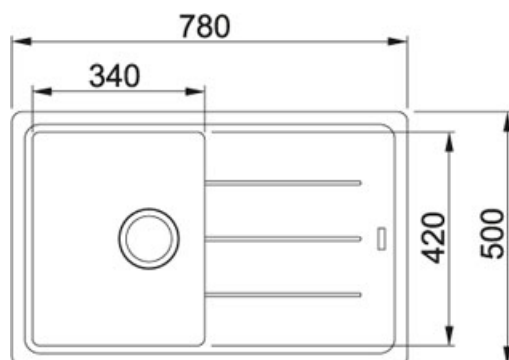

Basis BFG 611-78 Fraganit Sahara | 114.0285.184

FAMILY : Dřezy | SERIE : Basis | MODEL : BFG 611-78 | FINISH : Fraganit Sahara | INSTALLATION TYPE : Horní montáž

TECHNICKÉ ÚDAJE

Šířka	500.00 mm
Rozměr většího dřezu	340.00 mm
Odkapová plocha	Reverzibilní
Rozměr většího dřezu	420.00 mm
Délka	780.00 mm
Výřez	760.00 mm
Výřez	480.00 mm
Hloubka většího dřezu	200.00 mm
Šablona	Ne
Ventil	3 1/2" sítkový
Počet dřezů	1
Spodní skříňka	450.00 mm

Basis BFG 611-78 Fraganit Sahara | 114.0285.184

FAMILY : **Dřezy** | SERIE : **Basis** | MODEL : **BFG 611-78** | FINISH : **Fraganit Sahara** | INSTALLATION TYPE : **Horní montáž**

DOPORUČENÉ PRODUKTY

114.0285.191

FAMILY : Batterie | SERIE : FC 650 | MODEL : Bez sprchy | FINISH : Chrom | INSTALLATION TYPE : Tlakové

TECHNICKÉ ÚDAJE

Verze	Bez sprchy
Typ	Keramická kartuš
Montážní otvor	Ø 35 mm
Otočná	360 °

FC 650 Bez sprchy Chrom | 115.0156.315