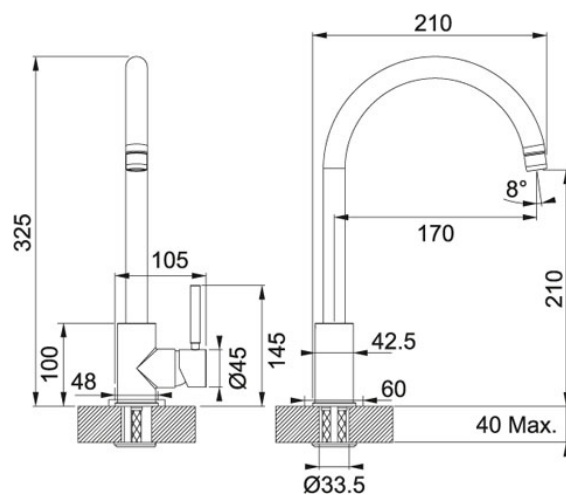

### TECHNICKÉ ÚDAJE

Odkapová plocha	Reverzibilní
Počet dřezů	1
Spodní skříňka	450.00 mm
Délka	780.00 mm
Rozměr většího dřezu	420.00 mm
Šířka	500.00 mm
Hloubka většího dřezu	200.00 mm
Šablona	Ne
Výřez	480.00 mm
Rozměr většího dřezu	340.00 mm
Ventil	3 1/2" sítkový
Výřez	760.00 mm

### TECHNICKÉ ÚDAJE

Verze	Bez sprchy
Typ	Keramická kartuš
Montážní otvor	Ø 35 mm
Otočná	360 °

FC 650 Bez sprchy Chrom | 115.0156.315

FAMILY : **Baterie** | SERIE : **FC 650** | MODEL : **Bez sprchy** | FINISH : **Chrom** | INSTALLATION TYPE : **Tlakové**