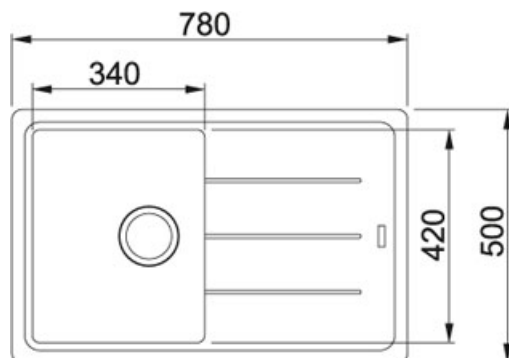

## Basis BFG 611-78 FrAGRanit Šedý kámen | 114.0285.186

FAMILY : Dřezy | SERIE : Basis | MODEL : BFG 611-78 | FINISH : FrAGRanit Šedý kámen | INSTALLATION TYPE : Horní montáž

### TECHNICKÉ ÚDAJE

Odkapová plocha	Reverzibilní
Počet dřezů	1
Spodní skříňka	450.00 mm
Délka	780.00 mm
Rozměr většího dřezu	420.00 mm
Šířka	500.00 mm
Hloubka většího dřezu	200.00 mm
Šablona	Ne
Výřez	480.00 mm
Rozměr většího dřezu	340.00 mm
Ventil	3 1/2" sítkový
Výřez	760.00 mm