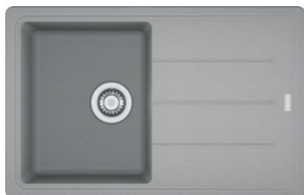

## Basis BFG 611-78 FrAGRanit Šedý kámen | 114.0285.186

FAMILY : Dřezy | SERIE : Basis | MODEL : BFG 611-78 | FINISH : FrAGRanit Šedý kámen | INSTALLATION TYPE : Horní montáž

### TECHNICKÉ ÚDAJE

Odkapová plocha	Reverzibilní
Počet dřezů	1
Spodní skříňka	450.00 mm
Délka	780.00 mm
Rozměr většího dřezu	420.00 mm
Šířka	500.00 mm
Hloubka většího dřezu	200.00 mm
Šablona	Ne
Výřez	480.00 mm
Rozměr většího dřezu	340.00 mm
Ventil	3 1/2" sítkový
Výřez	760.00 mm