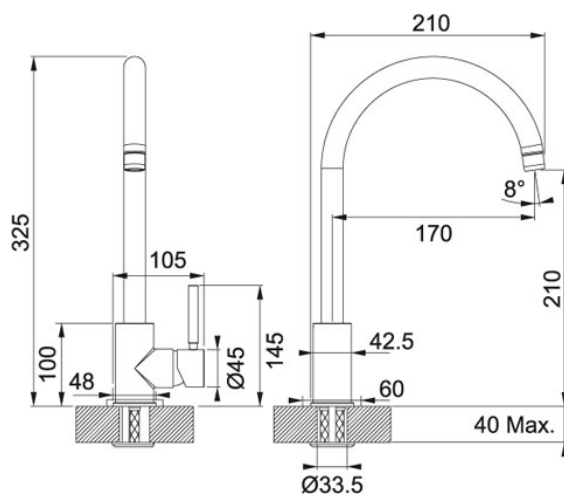

Basis BFG 611-78 Fraganit Grafit | 114.0285.165

FAMILY : Dřezy | SERIE : Basis | MODEL : BFG 611-78 | FINISH : Fraganit Grafit | INSTALLATION TYPE : Horní montáž

TECHNICKÉ ÚDAJE

Ventil	3 1/2" sítkový
Šířka	500.00 mm
Rozměr většího dřezu	340.00 mm
Odkapová plocha	Reverzibilní
Rozměr většího dřezu	420.00 mm
Délka	780.00 mm
Výřez	760.00 mm
Výřez	480.00 mm
Hloubka většího dřezu	200.00 mm
Šablona	Ne
Počet dřezů	1
Spodní skříňka	450.00 mm

114.0285.189

114.0285.186

114.0285.185

114.0285.184

114.0285.170

114.0285.169

114.0285.168

FC 650 Bez sprchy Chrom | 115.0156.315

FAMILY : Batterie | SERIE : FC 650 | MODEL : Bez sprchy | FINISH : Chrom | INSTALLATION TYPE : Tlakové

TECHNICKÉ ÚDAJE

Verze	Bez sprchy
Typ	Keramická kartuš
Montážní otvor	Ø 35 mm
Otočná	360 °

FC 650 Bez sprchy Chrom | 115.0156.315