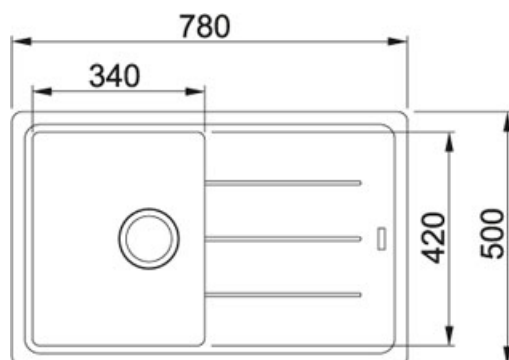

Basis BFG 611-78 Fraganit Grafit | 114.0285.165

FAMILY : Dřezy | SERIE : Basis | MODEL : BFG 611-78 | FINISH : Fraganit Grafit | INSTALLATION TYPE : Horní montáž

TECHNICKÉ ÚDAJE

Ventil	3 1/2" sítkový
Šířka	500.00 mm
Rozměr většího dřezu	340.00 mm
Odkapová plocha	Reverzibilní
Rozměr většího dřezu	420.00 mm
Délka	780.00 mm
Výřez	760.00 mm
Výřez	480.00 mm
Hloubka většího dřezu	200.00 mm
Šablona	Ne
Počet dřezů	1
Spodní skříňka	450.00 mm

Basis BFG 611-78 Fraganit Grafit | 114.0285.165

FAMILY : **Dřezy** | SERIE : **Basis** | MODEL : **BFG 611-78** | FINISH : **Fraganit Grafit** | INSTALLATION TYPE : **Horní montáž**

DOPORUČENÉ PRODUKTY

114.0285.191

FAMILY : Batterie | SERIE : FC 650 | MODEL : Bez sprchy | FINISH : Chrom | INSTALLATION TYPE : Tlakové

TECHNICKÉ ÚDAJE

Verze	Bez sprchy
Typ	Keramická kartuš
Montážní otvor	Ø 35 mm
Otočná	360 °

FC 650 Bez sprchy Chrom | 115.0156.315