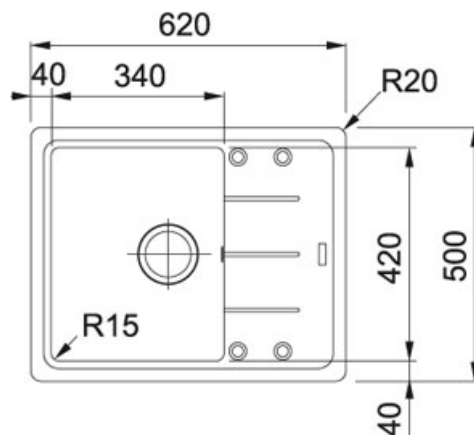

Basis BFG 611-62 Fragranit Šedý kámen | 114.0285.118

FAMILY : Dřezy | SERIE : Basis | MODEL : BFG 611-62 | FINISH : Fragranit Šedý kámen | INSTALLATION TYPE : Horní montáž

TECHNICKÉ ÚDAJE

Výřez	600.00 mm
Délka	620.00 mm
Šířka	500.00 mm
Rozměr většího dřezu	340.00 mm
Rozměr většího dřezu	420.00 mm
Odkapová plocha	Reverzibilní
Hloubka většího dřezu	200.00 mm
Šablona	Ne
Výřez	480.00 mm
Ventil	3 1/2" sítkový
Počet dřezů	1
Spodní skříňka	450.00 mm

Basis BFG 611-62 FrAGRanit Šedý kámen | 114.0285.118

FAMILY : **Dřezy** | SERIE : **Basis** | MODEL : **BFG 611-62** | FINISH : **FrAGRanit Šedý kámen** | INSTALLATION TYPE : **Horní montáž**

DOPORUČENÉ PRODUKTY

FC 650 Bez sprchy Chrom | 115.0156.315

FAMILY : Batterie | SERIE : FC 650 | MODEL : Bez sprchy | FINISH : Chrom | INSTALLATION TYPE : Tlakové

TECHNICKÉ ÚDAJE

Verze	Bez sprchy
Typ	Keramická kartuš
Montážní otvor	Ø 35 mm
Otočná	360 °