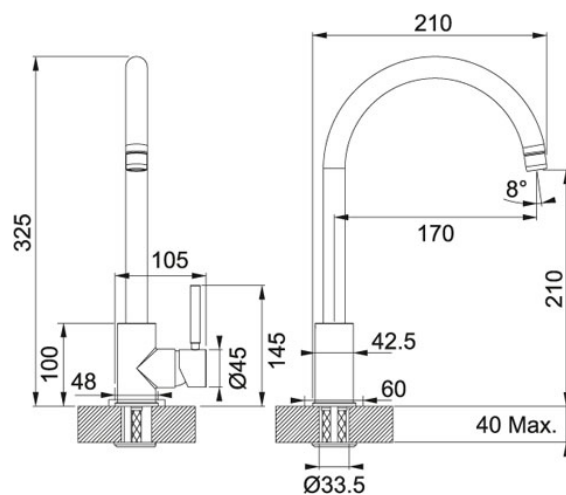

Basis BFG 611-62 Fragranit Šedý kámen | 114.0285.118

FAMILY : Dřezy | SERIE : Basis | MODEL : BFG 611-62 | FINISH : Fragranit Šedý kámen | INSTALLATION TYPE : Horní montáž

TECHNICKÉ ÚDAJE

Výřez	600.00 mm
Délka	620.00 mm
Šířka	500.00 mm
Rozměr většího dřezu	340.00 mm
Rozměr většího dřezu	420.00 mm
Odkapová plocha	Reverzibilní
Hloubka většího dřezu	200.00 mm
Šablona	Ne
Výřez	480.00 mm
Ventil	3 1/2" sítkový
Počet dřezů	1
Spodní skříňka	450.00 mm

Basis BFG 611-62 FrAGRanit Šedý kámen | 114.0285.118

FAMILY : **Dřezy** | SERIE : **Basis** | MODEL : **BFG 611-62** | FINISH : **FrAGRanit Šedý kámen** | INSTALLATION TYPE : **Horní montáž**

DOPORUČENÉ PRODUKTY

114.0285.121

114.0285.119

114.0285.116

114.0285.111

114.0285.108

114.0285.105

114.0285.103

114.0285.095

FC 650 Bez sprchy Chrom | 115.0156.315

FAMILY : Batterie | SERIE : FC 650 | MODEL : Bez sprchy | FINISH : Chrom | INSTALLATION TYPE : Tlakové

TECHNICKÉ ÚDAJE

Verze	Bez sprchy
Typ	Keramická kartuš
Montážní otvor	Ø 35 mm
Otočná	360 °