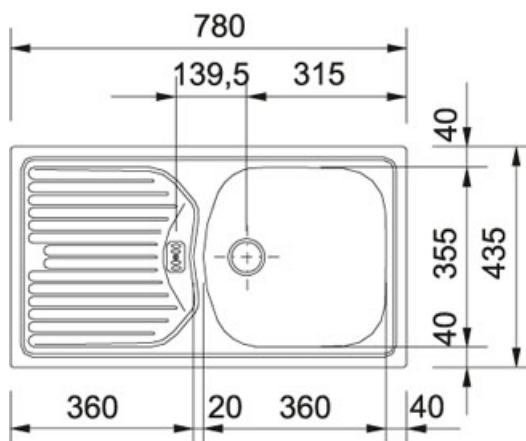

Eurostar ETN 614 N ETHOS Nerez | 101.0286.132

FAMILY : Dřezy | SERIE : Eurostar | MODEL : ETN 614 N ETHOS | FINISH : Nerez | INSTALLATION TYPE : Horní montáž

TECHNICKÉ ÚDAJE

Hloubka většího dřezu	145.00 mm
Počet dřezů	1
Ventil	3 1/2" sítkový
Šablona	Ne
Šířka	435.00 mm
Výřez	415.00 mm
Spodní skříňka	450.00 mm
Délka	780.00 mm
Rozměr většího dřezu	360.00 mm
Rozměr většího dřezu	355.00 mm
Výřez	760.00 mm