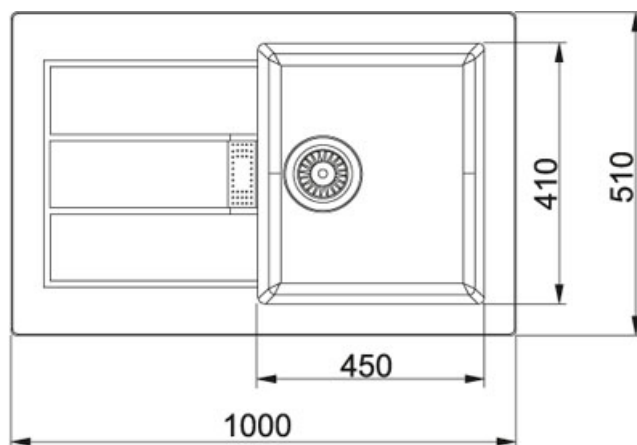

## Sirius SID 611 Tectonite Černá | 114.0120.458

FAMILY : Dřezy | SERIE : Sirius | MODEL : SID 611 | FINISH : Tectonite Černá | INSTALLATION TYPE : Horní montáž

### TECHNICKÉ ÚDAJE

Výřez	490.00 mm
Délka	1,000.00 mm
Spodní skříňka	600.00 mm
Odkapová plocha	Reverzibilní
Šířka	510.00 mm
Rozměr většího dřezu	410.00 mm
Počet dřezů	1
Výřez	980.00 mm
Ventil	3 1/2" otočný sítkový
Hloubka většího dřezu	200.00 mm
Rozměr většího dřezu	450.00 mm
Šablona	Ne