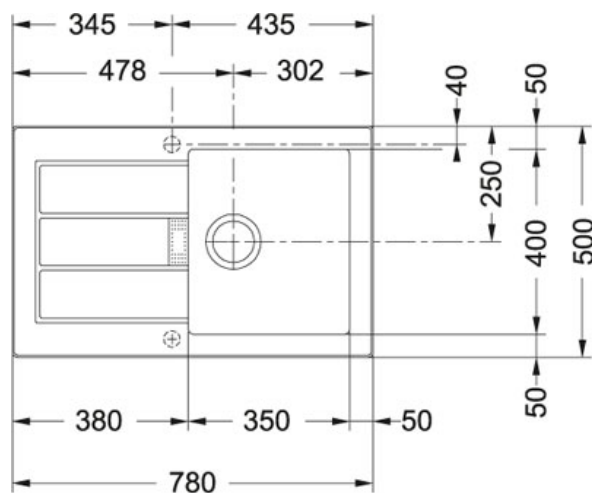

# Sirius SID 611-78 Tectonite Černá | 114.0120.455

FAMILY : Dřezy | SERIE : Sirius | MODEL : SID 611-78 | FINISH : Tectonite Černá | INSTALLATION TYPE : Horní montáž

## TECHNICKÉ ÚDAJE

Šablona	Ne
Počet dřezů	1
Výřez	760.00 mm
Výřez	480.00 mm
Šířka	500.00 mm
Rozměr většího dřezu	400.00 mm
Odkapová plocha	Reverzibilní
Hloubka většího dřezu	200.00 mm
Ventil	3 1/2" otočný sítkový
Rozměr většího dřezu	350.00 mm
Spodní skříňka	500.00 mm
Délka	780.00 mm

# Sirius SID 611-78 Tectonite Černá | 114.0120.455

FAMILY : **Dřezy** | SERIE : **Sirius** | MODEL : **SID 611-78** | FINISH : **Tectonite Černá** | INSTALLATION TYPE : **Horní montáž**

---