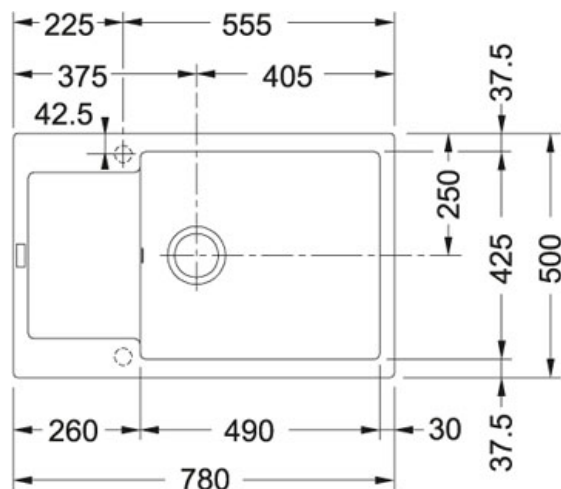

## Maris MRG 611-78 BB FrAGRanit Šedý kámen | 114.0363.221

FAMILY : Dřezy | SERIE : Maris | MODEL : MRG 611-78 BB | FINISH : FrAGRanit Šedý kámen | INSTALLATION TYPE : Horní montáž | PRODUCT LINE : Maris

### TECHNICKÉ ÚDAJE

Rozměr většího dřezu	425.00 mm
Šířka	500.00 mm
Hloubka většího dřezu	200.00 mm
Odkapová plocha	Reverzibilní
Ventil	3 1/2" sítkový
Šablona	Ne
Počet dřezů	1
Spodní skříňka	600.00 mm
Délka	780.00 mm
Rozměr většího dřezu	490.00 mm
Výřez	760.00 mm
Výřez	480.00 mm