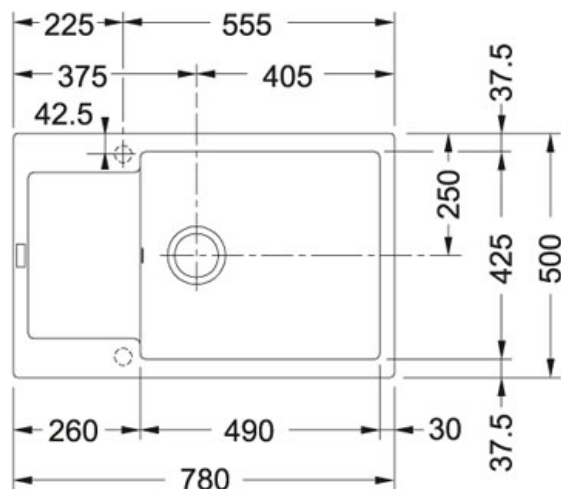

## Maris MRG 611-78 BB Fraganit Onyx | 114.0363.187

FAMILY : Dřezy | SERIE : Maris | MODEL : MRG 611-78 BB | FINISH : Fraganit Onyx | INSTALLATION TYPE : Horní montáž |  
PRODUCT LINE : Maris

### TECHNICKÉ ÚDAJE

Odkapová plocha	Reverzibilní
Rozměr většího dřezu	490.00 mm
Hloubka většího dřezu	200.00 mm
Ventil	3 1/2" sítkový
Rozměr většího dřezu	425.00 mm
Výřez	760.00 mm
Šablona	Ne
Výřez	480.00 mm
Šířka	500.00 mm
Délka	780.00 mm
Počet dřezů	1
Spodní skříňka	600.00 mm

## DOPORUČENÉ PRODUKTY

114.0363.185

114.0363.186

114.0363.188

114.0363.189

114.0363.190

114.0363.221

114.0363.222