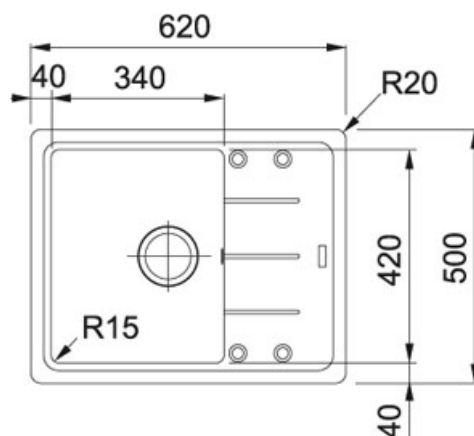

Basis BFG 611-62 Fraganit Grafit | 114.0285.095

FAMILY : Dřezy | SERIE : Basis | MODEL : BFG 611-62 | FINISH : Fraganit Grafit | INSTALLATION TYPE : Horní montáž

TECHNICKÉ ÚDAJE

Počet dřezů	1
Spodní skříňka	450.00 mm
Ventil	3 1/2" sítkový
Hloubka většího dřezu	200.00 mm
Šablona	Ne
Rozměr většího dřezu	420.00 mm
Výřez	480.00 mm
Rozměr většího dřezu	340.00 mm
Šířka	500.00 mm
Délka	620.00 mm
Výřez	600.00 mm
Odkapová plocha	Reverzibilní