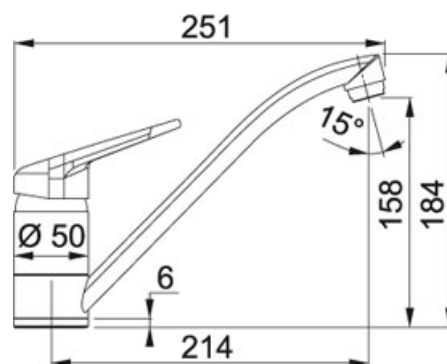

Basis BFG 611-78 Fraganit Grafit | 114.0285.165

FAMILY : Dřezy | SERIE : Basis | MODEL : BFG 611-78 | FINISH : Fraganit Grafit | INSTALLATION TYPE : Horní montáž

TECHNICKÉ ÚDAJE

Ventil	3 1/2" sítkový
Šířka	500.00 mm
Rozměr většího dřezu	340.00 mm
Odkapová plocha	Reverzibilní
Rozměr většího dřezu	420.00 mm
Délka	780.00 mm
Výřez	760.00 mm
Výřez	480.00 mm
Hloubka většího dřezu	200.00 mm
Šablona	Ne
Počet dřezů	1
Spodní skříňka	450.00 mm

114.0285.189

114.0285.186

114.0285.185

114.0285.184

114.0285.170

114.0285.169

114.0285.168

FC 9541 Bez sprchy Fragranit Grafit | 115.0470.660

FAMILY : Batterie | MODEL : Bez sprchy | SERIE : FC 9541 | FINISH : Fragranit Grafit | INSTALLATION TYPE : Tlakové

TECHNICKÉ ÚDAJE

Verze	Bez sprchy
Výška	184.00 mm
Otočná	360 °
Montážní otvor	Ø 35 mm
Typ	Keramická kartuš