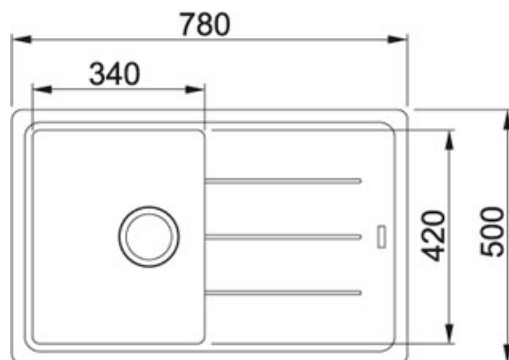

Basis BFG 611-78 Fraganit Grafit | 114.0285.165

FAMILY : Dřezy | SERIE : Basis | MODEL : BFG 611-78 | FINISH : Fraganit Grafit | INSTALLATION TYPE : Horní montáž

TECHNICKÉ ÚDAJE

Ventil	3 1/2" sítkový
Šířka	500.00 mm
Rozměr většího dřezu	340.00 mm
Odkapová plocha	Reverzibilní
Rozměr většího dřezu	420.00 mm
Délka	780.00 mm
Výřez	760.00 mm
Výřez	480.00 mm
Hloubka většího dřezu	200.00 mm
Šablona	Ne
Počet dřezů	1
Spodní skříňka	450.00 mm

Basis BFG 611-78 Fraganit Grafit | 114.0285.165

FAMILY : **Dřezy** | SERIE : **Basis** | MODEL : **BFG 611-78** | FINISH : **Fraganit Grafit** | INSTALLATION TYPE : **Horní montáž**

DOPORUČENÉ PRODUKTY

114.0285.191

FAMILY : Batterie | MODEL : Bez sprchy | SERIE : FC 9541 | FINISH : Fragranit Grafit | INSTALLATION TYPE : Tlakové

TECHNICKÉ ÚDAJE

Verze	Bez sprchy
Výška	184.00 mm
Otočná	360 °
Montážní otvor	Ø 35 mm
Typ	Keramická kartuš