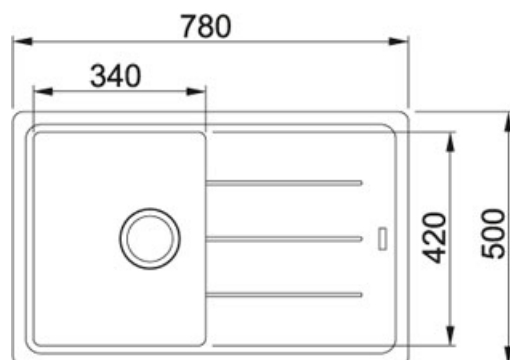

## Basis BFG 611-78 FrAGRanit Onyx | 114.0285.169

FAMILY : Dřezy | SERIE : Basis | MODEL : BFG 611-78 | FINISH : FrAGRanit Onyx | INSTALLATION TYPE : Horní montáž

### TECHNICKÉ ÚDAJE

Počet dřezů	1
Spodní skříňka	450.00 mm
Délka	780.00 mm
Ventil	3 1/2" sítkový
Hloubka většího dřezu	200.00 mm
Výřez	760.00 mm
Šablona	Ne
Výřez	480.00 mm
Rozměr většího dřezu	420.00 mm
Odkapová plocha	Reverzibilní
Rozměr většího dřezu	340.00 mm
Šířka	500.00 mm

### TECHNICKÉ ÚDAJE

Verze	Bez sprchy
Výška	184.00 mm
Otočná	360 °
Montážní otvor	Ø 35 mm
Typ	Keramická kartuš