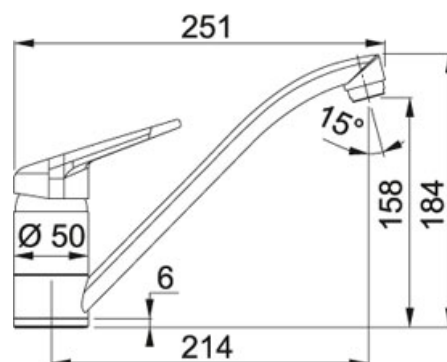

### TECHNICKÉ ÚDAJE

Počet dřezů	1
Spodní skříňka	450.00 mm
Délka	780.00 mm
Ventil	3 1/2" sítkový
Hloubka většího dřezu	200.00 mm
Výřez	760.00 mm
Šablona	Ne
Výřez	480.00 mm
Rozměr většího dřezu	420.00 mm
Odkapová plocha	Reverzibilní
Rozměr většího dřezu	340.00 mm
Šířka	500.00 mm

## DOPORUČENÉ PRODUKTY

114.0285.191

114.0285.189

114.0285.186

114.0285.185

114.0285.184

114.0285.170

114.0285.168

### TECHNICKÉ ÚDAJE

Verze	Bez sprchy
Výška	184.00 mm
Otočná	360 °
Montážní otvor	Ø 35 mm
Typ	Keramická kartuš