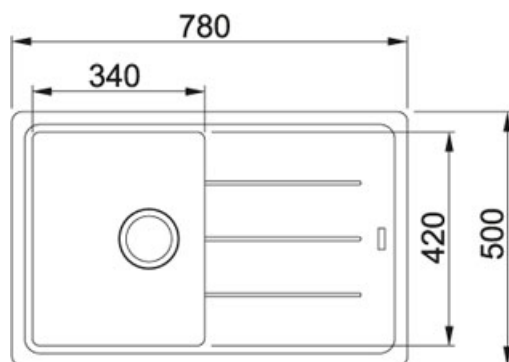

Basis BFG 611-78 Fraganit Grafit | 114.0285.165

FAMILY : Dřezy | SERIE : Basis | MODEL : BFG 611-78 | FINISH : Fraganit Grafit | INSTALLATION TYPE : Horní montáž

TECHNICKÉ ÚDAJE

Ventil	3 1/2" sítkový
Šířka	500.00 mm
Rozměr většího dřezu	340.00 mm
Odkapová plocha	Reverzibilní
Rozměr většího dřezu	420.00 mm
Délka	780.00 mm
Výřez	760.00 mm
Výřez	480.00 mm
Hloubka většího dřezu	200.00 mm
Šablona	Ne
Počet dřezů	1
Spodní skříňka	450.00 mm

Basis BFG 611-78 Fraganit Grafit | 114.0285.165

FAMILY : **Dřezy** | SERIE : **Basis** | MODEL : **BFG 611-78** | FINISH : **Fraganit Grafit** | INSTALLATION TYPE : **Horní montáž**

DOPORUČENÉ PRODUKTY

114.0285.191

FAMILY : Batterie | FINISH : Chrom | SERIE : FC 9541 | MODEL : Bez sprchy | INSTALLATION TYPE : Tlakové

TECHNICKÉ ÚDAJE

Verze	Bez sprchy
Výška	184.00 mm
Otočná	360 °
Montážní otvor	Ø 35 mm
Typ	Keramická kartuš