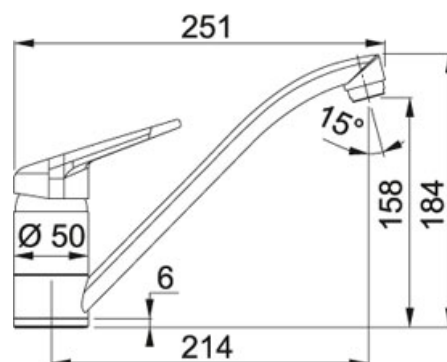

Basis BFG 611-78 Fraganit Grafit | 114.0285.165

FAMILY : Dřezy | SERIE : Basis | MODEL : BFG 611-78 | FINISH : Fraganit Grafit | INSTALLATION TYPE : Horní montáž

TECHNICKÉ ÚDAJE

Ventil	3 1/2" sítkový
Šířka	500.00 mm
Rozměr většího dřezu	340.00 mm
Odkapová plocha	Reverzibilní
Rozměr většího dřezu	420.00 mm
Délka	780.00 mm
Výřez	760.00 mm
Výřez	480.00 mm
Hloubka většího dřezu	200.00 mm
Šablona	Ne
Počet dřezů	1
Spodní skříňka	450.00 mm

114.0285.189

114.0285.186

114.0285.185

114.0285.184

114.0285.170

114.0285.169

114.0285.168

FC 9541 Bez sprchy Chrom | 115.0347.142

FAMILY : Batterie | FINISH : Chrom | SERIE : FC 9541 | MODEL : Bez sprchy | INSTALLATION TYPE : Tlakové

TECHNICKÉ ÚDAJE

Verze	Bez sprchy
Výška	184.00 mm
Otočná	360 °
Montážní otvor	Ø 35 mm
Typ	Keramická kartuš