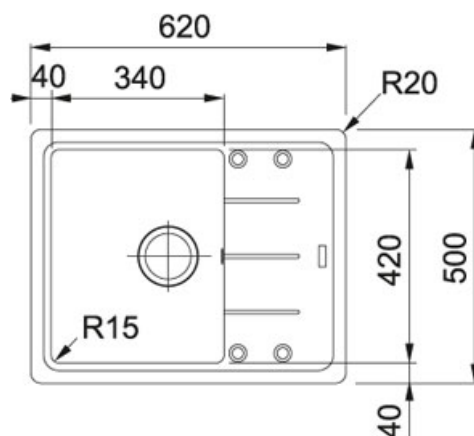

Basis BFG 611-62 Fraganit Bílá-led | 114.0285.103

FAMILY : Dřezy | SERIE : Basis | MODEL : BFG 611-62 | FINISH : Fraganit Bílá-led | INSTALLATION TYPE : Horní montáž

TECHNICKÉ ÚDAJE

Šířka	500.00 mm
Rozměr většího dřezu	340.00 mm
Odkapová plocha	Reverzibilní
Ventil	3 1/2" sítkový
Počet dřezů	1
Délka	620.00 mm
Spodní skříňka	450.00 mm
Výřez	600.00 mm
Výřez	480.00 mm
Hloubka většího dřezu	200.00 mm
Rozměr většího dřezu	420.00 mm
Šablona	Ne