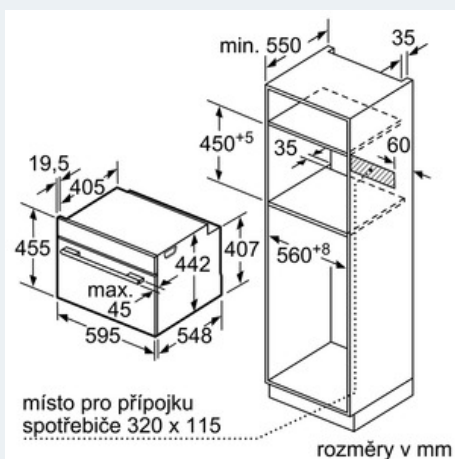

iQ700 Kompaktní trouba s mikrovlnami CM633GBW1 bílá

Rozměrové výkresy