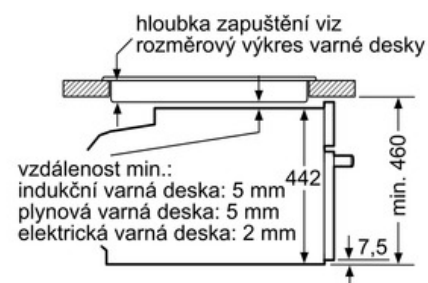

Vybavení

Technické údaje

řízení : elektrický
 barva / materiál přední stěny : bílá
 rozměry spotřebiče (mm) : 455 x 595 x 548
 rozměry varného prostoru (mm) : 237.0 x 480 x 392.0
 délka přívodního kabelu (cm) : 120
 hmotnost netto (kg) : 35.000
 hmotnost brutto (kg) : 38.000
 max. příkon mikrovlnného ohřevu (W) : 1000
 počet výkonových stupňů (ks) : 5
 otočný talíř : Ne
 druh ohřevu : , , , cirkulační gril, horký vzduch eco, maloplošný gril, předehřívání, velkoplošný gril
 materiál varného prostoru : smaltovaná ocel
 otevírání dvířek : madlo
 hodiny : Ano
 včetně příslušenství : 1 x kombinovaný rošt, 1 x univerzální pánve
 barva spotřebiče : bílá
 výška bez pracovní desky (mm) : 455
 šířka (mm) : 595
 hloubka (mm) : 548
 max. příkon mikrovlnného ohřevu (W) : 1000
 příkon (W) : 3650
 jištění (A) : 16
 napětí (V) : 220-240
 frekvence (Hz) : 50; 60
 typ zástrčky : Gardy zástrčka s uzemněním
 barva / materiál přední stěny : bílá
 aprobační certifikáty : CE, VDE
 : x x
 : x x
 : 21.25 x 25.59 x 26.77
 : 78
 : 83

závěsné rošty / teleskopické výsuvy:

- závěsné rošty, teleskopické výsuvy nelze dodat

příslušenství:

- 1 x kombinovaný rošt, 1 x univerzální pánev

bezpečnost:

- maximální teplota dveří: 40°C
- dětská pojistka
bezpečnostní vypínání trouby
ukazatel zbytkového tepla
tlačítko start
spínač kontaktu dveří

technické informace

- délka síťového kabelu: 120 cm
- celkový příkon elektro: 3.65 kW
- rozměry (VxŠxH): 455 mm x 595 mm x 548 mm
- Rozměry niky (vxšxh): 450 mm - 455 mm x 560 mm - 568 mm x 550 mm
- „potřebné rozměry naleznete v instalačních materiálech“

iQ700 Kompaktní trouba s mikrovlnami CM633GBW1 bílá

Rozměrové výkresy

vestavba s varnou deskou

Pokud je kompaktní spotřebič vestavěný pod varnou deskou, musí být dodržena následující tloušťka pracovní desky (příp. včetně nosné konstrukce).