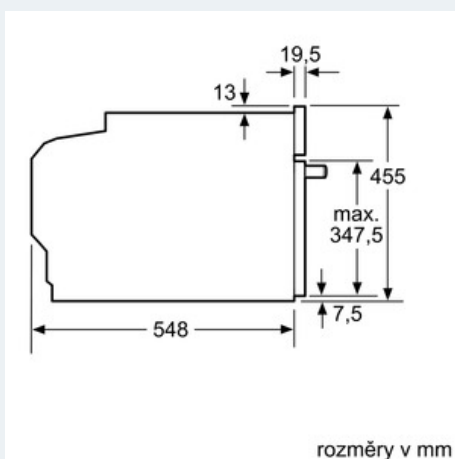

iQ700 Kompaktní trouba s mikrovlnami CM633GBW1 bílá

Rozměrové výkresy