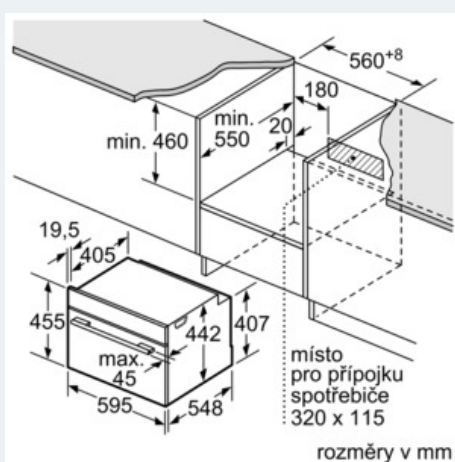

iQ700 Kompaktní trouba s mikrovlnami CM633GBW1 bílá

Rozměrové výkresy