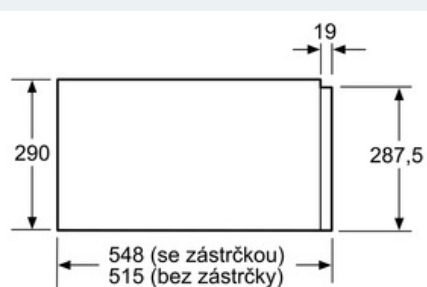

Vybavení

Technické údaje

konstrukce : vestavný
 barva / materiál přední stěny : nerez
 objem: talíř (průměr: 28 cm) : 40
 objem: šálky na espresso : 192
 rozměry spotřebiče (mm) : 290 x 594 x 548
 rozměry niky (mm) : 290 x 560 x 550
 : 0.810
 : nízký, střední, talíř, vysoký
 ovládací prvky : otočný volič
 řízení teploty : elektronický
 příkon (W) : 810
 jističení (A) : 10
 napětí (V) : 220-240
 frekvence (Hz) : 60; 50
 typ zástrčky : Gardy zástrčka s uzemněním
 barva / materiál přední stěny : nerez
 aprobační certifikáty : CE, VDE
 : x x
 : x x
 : 26.37 x 26.37 x 26.77
 : 42
 : 46
 délka přívodního kabelu (cm) : 150
 rozměry niky (mm) : 290 x 560 x 550
 rozměry spotřebiče (mm) : 290 x 594 x 548
 hmotnost netto (kg) : 19.000
 hmotnost brutto (kg) : 21.000

iQ700**Ohřevná zásuvka****BI630DNS1 nerez****Vybavení**

- objem trouby (52 l)
- typ pečicí trouby / druh ohřevu:**
- ohřev pomocí topné desky z tvrzeného skla
 - nastavení teploty ve 4 úrovních od 30°C - 80°C (Povrchová teplota ohřevného dna z tvrzeného skla)
- komfort:**
- naplnění max. 25 kg
 - maximální naplnění šálek na espresso: 192 ks nebo maximální naplnění talířů (26 cm): 40 ks
 - 5 možností použití: pro vykynutí těsta, rozmrazování jídel, udržování teploty jídel, předehtívání nádobí, jemné ohřívání
 - plně teleskopický výsuv
 - chladná přední stěna
 - push&pull: otevření a zavření přitlačení čelní stěny
- technické informace**
- délka síťového kabelu: 120 cm
 - příkon 0,81 kW
 - rozměry (VxŠxH): 290 mm x 594 mm x 548 mm
 - rozměry niky (vxšxh): 290 mm x 560 mm - 568 mm x 550 mm

iQ700

Ohřevná zásuvka

BI630DNS1 nerez

Rozměrové výkresy

Nad ohřivací zásuvku mohou být
zabudovány pečicí trouby s výškou
595 mm.
Mezidno není nutné.

rozměry v mm