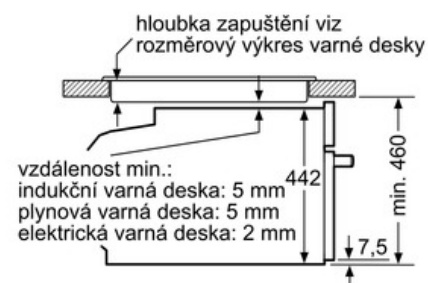

vestavba s varnou deskou

Pokud je kompaktní spotřebič vestavěný pod varnou deskou, musí být dodržena následující tloušťka pracovní desky (příp. včetně nosné konstrukce).

Typ varné desky	min. tloušťka pracovní desky	
indukční varná deska	nasazená	v rovině
	42 mm	43 mm
celoplošná indukční varná deska	48 mm	53 mm
plynová varná deska	37 mm	47 mm
elektrická varná deska	28 mm	30 mm