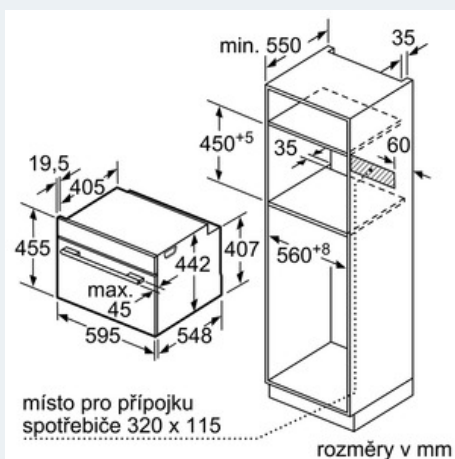

iQ700 Kompaktní parní trouba CD634GBS1 nerez

Rozměrové výkresy