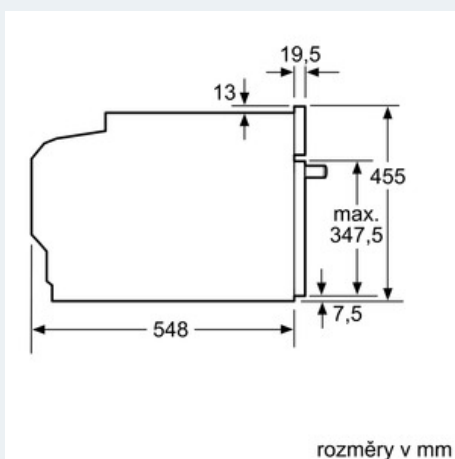

iQ700 Kompaktní parní trouba CD634GBS1 nerez

Rozměrové výkresy