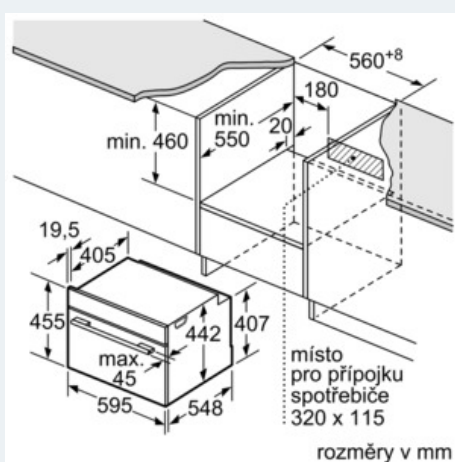

iQ700 Kompaktní parní trouba CD634GBS1 nerez

Rozměrové výkresy