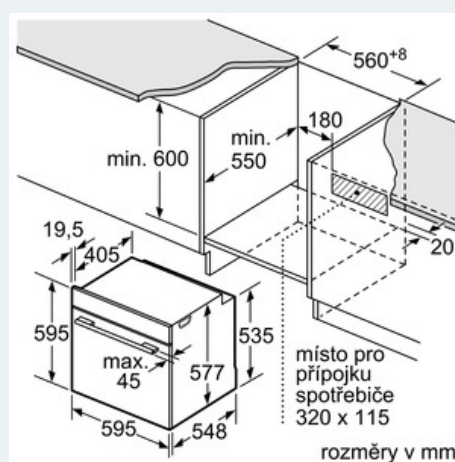

iQ700

Kombinovaná trouba s mikrovlnami a funkcí přidané páry

HN678G4S1 nerez

Rozměrové výkresy

vestavba s varnou deskou

Pokud je spotřebič vestavěný pod varnou deskou, musí být dodržena následující tloušťka pracovní desky (příp. včetně nosné konstrukce).

Typ varné desky	min. tloušťka pracovní desky	
	nasazená	v rovině
indukční varná deska	37 mm	38 mm
celoplošná indukční varná deska	43 mm	48 mm
plynová varná deska	32 mm	42 mm
elektrická varná deska	22 mm	24 mm