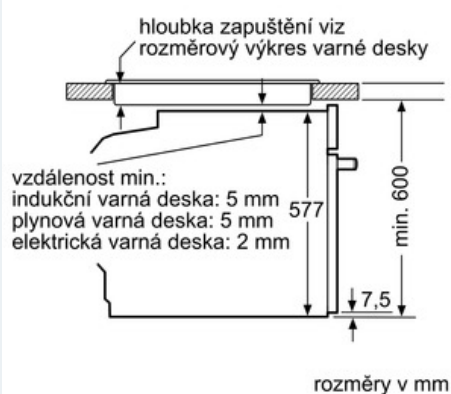

iQ700

Kombinovaná trouba s mikrovlnami a funkcí přidané páry

HN678G4S1 nerez

Rozměrové výkresy

vestavba s varnou deskou

Pokud je spotřebič vestavěný pod varnou deskou, musí být dodržena následující tloušťka pracovní desky (příp. včetně nosné konstrukce).

Typ varné desky	min. tloušťka pracovní desky	
	nasazená	v rovině
indukční varná deska	37 mm	38 mm
celoplošná indukční varná deska	43 mm	48 mm
plynová varná deska	32 mm	42 mm
elektrická varná deska	22 mm	24 mm