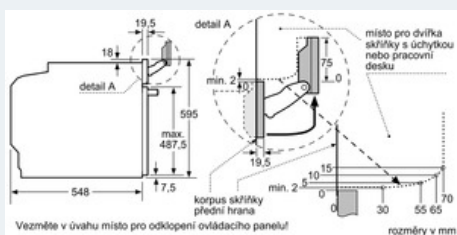

iQ700

Kombinovaná trouba s mikrovlnami a funkcí přidané páry

HN678G4S1 nerez

Rozměrové výkresy

vestavba s varnou deskou

Pokud je spotřebič vestavěný pod varnou deskou, musí být dodržena následující tloušťka pracovní desky (příp. včetně nosné konstrukce).

Typ varné desky	min. tloušťka pracovní desky	
	nasazená	v rovině
indukční varná deska	37 mm	38 mm
celoplošná indukční varná deska	43 mm	48 mm
plynová varná deska	32 mm	42 mm
elektrická varná deska	22 mm	24 mm