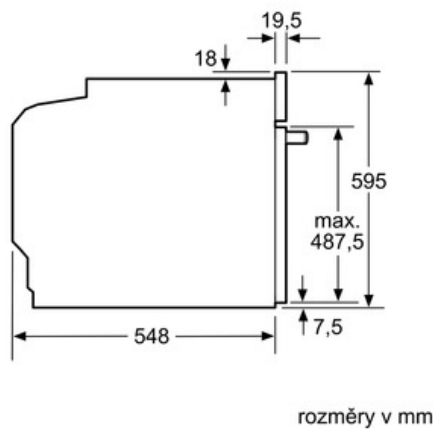

iQ700 Pečicí trouba s mikrovlnami HM633GNS1 nerez

Rozměrové výkresy

vestavba s varnou deskou

Pokud je spotřebič vestavěný pod varnou deskou, musí být dodržena následující tloušťka pracovní desky (příp. včetně nosné konstrukce).

Typ varné desky	min. tloušťka pracovní desky	
	nasazená	v rovině
indukční varná deska	37 mm	38 mm
celoplošná indukční varná deska	43 mm	48 mm
plynová varná deska	32 mm	42 mm
elektrická varná deska	22 mm	24 mm