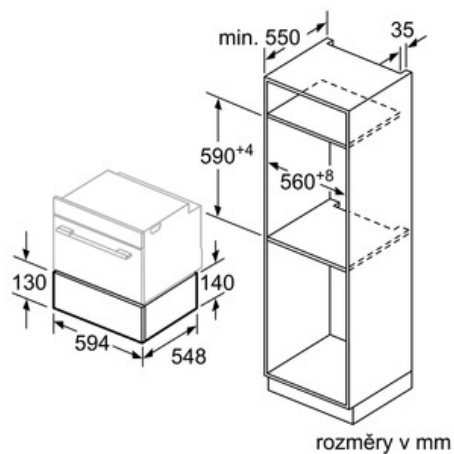

Technické údaje

konstrukce :	vestavný
barva / materiál přední stěny :	černá
objem: talíř (průměr: 28 cm) :	12
objem: šálky na espresso :	64
rozměry spotřebiče (mm) :	140 x 594 x 548
rozměry niky (mm) :	140 x 560 x 550
:	0.810
:	nízký, střední, talíř, vysoký
ovládací prvky :	otočný volič
řízení teploty :	elektronický
příkon (W) :	810
jištění (A) :	10
napětí (V) :	220-240
frekvence (Hz) :	50; 60
typ zástrčky :	Gardy zástrčka s uzemněním
barva / materiál přední stěny :	černá
aprobační certifikáty :	CE, VDE
:	x x
:	x x
:	8.26 x 25.98 x 25.98
:	36
:	38
délka přívodního kabelu (cm) :	150
rozměry niky (mm) :	140 x 560 x 550
rozměry spotřebiče (mm) :	140 x 594 x 548
hmotnost netto (kg) :	16.000
hmotnost brutto (kg) :	17.000

typ pečící trouby / druh ohřevu:

- ohřev pomocí topné desky z tvrzeného skla
- nastavení teploty ve 4 úrovních od 30°C - 80°C (Povrchová teplota ohřevného dna z tvrzeného skla)

komfort:

- naplnění max. 25 kg
- max.naplnění 80 ks espresso šáleků nebo max. 12 kusů talířů (průměr 26 cm)
- 5 možností použití: pro vykynutí těsta, rozmrazování jídel, udržování teploty jídel, předehřívání nádobí, jemné ohřívání
- plně teleskopický výsuv
- chladná přední stěna
- push&pull: otevření a zavření přitlačením čelní stěny

technické informace

- délka síťového kabelu: 120 cm
- příkon 0,81 kW
- rozměry (VxŠxH): 140 mm x 594 mm x 548 mm
- rozměry niky (vxšxh): 140 mm x 560 mm - 568 mm x 550 mm

Serie | 8 Ohřevné zásuvky

Ohřevná zásuvka BIC630NB1 černá

Nad ohřivací zásuvku mohou být
zabudovány kompaktní pečicí
trouby s výškou 455 mm.
Mezidno není nutné.

rozměry v mm

rozměry v mm