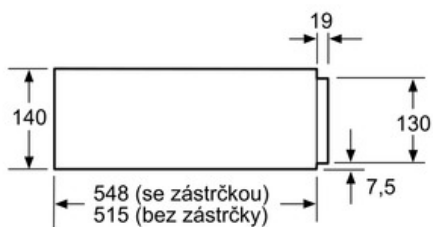

Technické údaje

konstrukce :	vestavný
barva / materiál přední stěny :	černá
objem: talíř (průměr: 28 cm) :	12
objem: šálky na espresso :	64
rozměry spotřebiče (mm) :	140 x 594 x 548
rozměry niky (mm) :	140 x 560 x 550
:	0.810
:	nízký, střední, talíř, vysoký
ovládací prvky :	otočný volič
řízení teploty :	elektronický
příkon (W) :	810
jištění (A) :	10
napětí (V) :	220-240
frekvence (Hz) :	50; 60
typ zástrčky :	Gardy zástrčka s uzemněním
barva / materiál přední stěny :	černá
aprobační certifikáty :	CE, VDE
:	x x
:	x x
:	8.26 x 25.98 x 25.98
:	36
:	38
délka přívodního kabelu (cm) :	150
rozměry niky (mm) :	140 x 560 x 550
rozměry spotřebiče (mm) :	140 x 594 x 548
hmotnost netto (kg) :	16.000
hmotnost brutto (kg) :	17.000

typ pečící trouby / druh ohřevu:

- ohřev pomocí topné desky z tvrzeného skla
- nastavení teploty ve 4 úrovních od 30°C - 80°C (Povrchová teplota ohřevného dna z tvrzeného skla)

komfort:

- naplnění max. 25 kg
- max.naplnění 80 ks espresso šáleků nebo max. 12 kusů talířů (průměr 26 cm)
- 5 možností použití: pro vykynutí těsta, rozmrazování jídel, udržování teploty jídel, předehřívání nádobí, jemné ohřívání
- plně teleskopický výsuv
- chladná přední stěna
- push&pull: otevření a zavření přitlačením čelní stěny

technické informace

- délka síťového kabelu: 120 cm
- příkon 0,81 kW
- rozměry (VxŠxH): 140 mm x 594 mm x 548 mm
- rozměry niky (vxšxh): 140 mm x 560 mm - 568 mm x 550 mm

Serie | 8 Ohřevné zásuvky

Ohřevná zásuvka BIC630NB1 černá

Nad ohřivací zásuvku mohou být
zabudovány kompaktní pečicí
trouby s výškou 455 mm.
Mezidno není nutné.

rozměry v mm

rozměry v mm