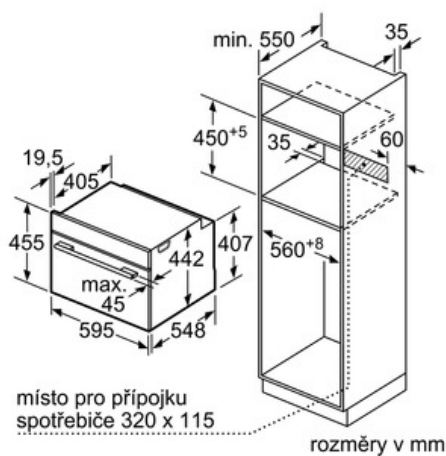

Serie | 8 Parní trouby

Kompaktní parní trouba CDG634BB1 černá