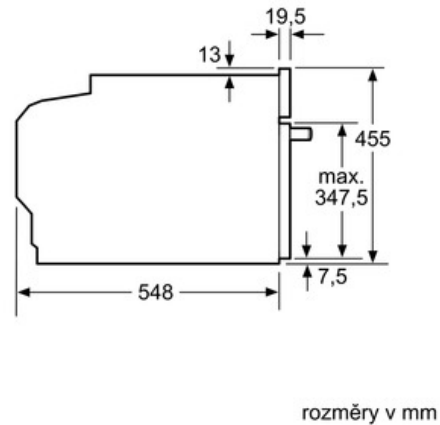

Serie | 8 Parní trouby

Kompaktní parní trouba CDG634BB1 černá