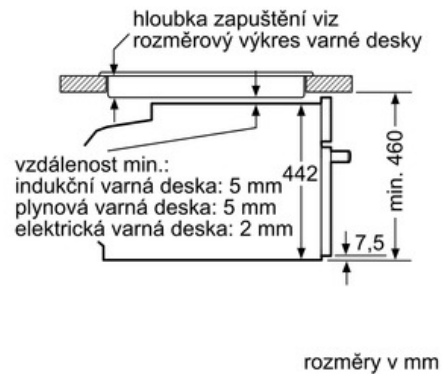

vestavba s varnou deskou

Pokud je kompaktní spotřebič vestavěný pod varnou deskou, musí být dodržena následující tloušťka pracovní desky (příp. včetně nosné konstrukce).

Typ varné desky	min. tloušťka pracovní desky	
indukční varná deska	nasazená	v rovině
	42 mm	43 mm
celoplošná indukční varná deska	48 mm	53 mm
plynová varná deska	37 mm	47 mm
elektrická varná deska	28 mm	30 mm