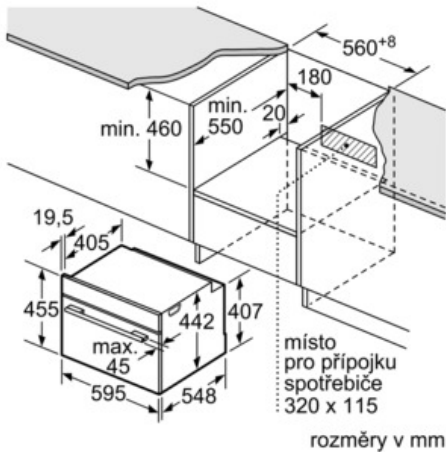

Serie | 8 Parní trouby

Kompaktní parní trouba CDG634BB1 černá