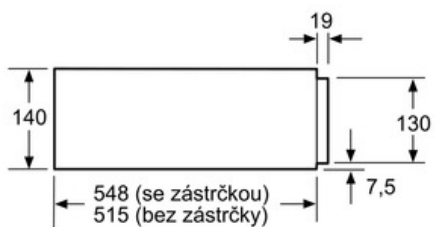

Technické údaje

konstrukce :	vestavný
barva / materiál přední stěny :	bílá
objem: talíř (průměr: 28 cm) :	12
objem: šálky na espresso :	64
rozměry spotřebiče (mm) :	140 x 594 x 548
rozměry niky (mm) :	140 x 560 x 550
:	0.810
:	nízký, střední, talíř, vysoký
ovládací prvky :	otočný volič
řízení teploty :	elektronický
příkon (W) :	810
jištění (A) :	10
napětí (V) :	220-240
frekvence (Hz) :	50; 60
typ zástrčky :	Gardy zástrčka s uzemněním
barva / materiál přední stěny :	bílá
aprobační certifikáty :	CE, VDE
:	x x
:	x x
:	8.26 x 25.98 x 25.98
:	36
:	39
délka přívodního kabelu (cm) :	150
rozměry niky (mm) :	140 x 560 x 550
rozměry spotřebiče (mm) :	140 x 594 x 548
hmotnost netto (kg) :	16.000
hmotnost brutto (kg) :	18.000

technické informace

- délka síťového kabelu: 120 cm
- příkon 0,81 kW
- rozměry (VxŠxH): 140 mm x 594 mm x 548 mm
- rozměry niky (vxšxh): 140 mm x 560 mm - 568 mm x 550 mm

Serie | 8 Ohřevné zásuvky

Ohřevná zásuvka BIC630NW1 bílá

Nad ohřivací zásuvku mohou být
zabudovány kompaktní pečicí
trouby s výškou 455 mm.
Mezidno není nutné.

rozměry v mm

rozměry v mm