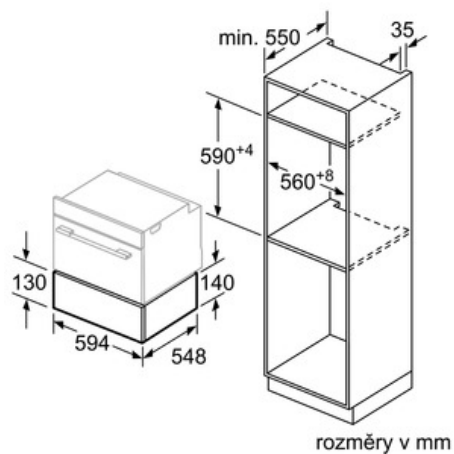

Technické údaje

konstrukce :	vestavný
barva / materiál přední stěny :	bílá
objem: talíř (průměr: 28 cm) :	12
objem: šálky na espresso :	64
rozměry spotřebiče (mm) :	140 x 594 x 548
rozměry niky (mm) :	140 x 560 x 550
:	0.810
:	nízký, střední, talíř, vysoký
ovládací prvky :	otočný volič
řízení teploty :	elektronický
příkon (W) :	810
jištění (A) :	10
napětí (V) :	220-240
frekvence (Hz) :	50; 60
typ zástrčky :	Gardy zástrčka s uzemněním
barva / materiál přední stěny :	bílá
aprobační certifikáty :	CE, VDE
:	x x
:	x x
:	8.26 x 25.98 x 25.98
:	36
:	39
délka přívodního kabelu (cm) :	150
rozměry niky (mm) :	140 x 560 x 550
rozměry spotřebiče (mm) :	140 x 594 x 548
hmotnost netto (kg) :	16.000
hmotnost brutto (kg) :	18.000

- ohřev pomocí topné desky z tvrzeného skla
- nastavení teploty ve 4 úrovních od 30°C - 80°C (Povrchová teplota ohřevného dna z tvrzeného skla)

komfort:

- naplnění max. 25 kg
- max.naplnění 80 ks espresso šáleků nebo max. 12 kusů talířů (průměr 26 cm)
- 5 možností použití: pro vykynutí těsta, rozmrazování jídel, udržování teploty jídel, předehřívání nádobí, jemné ohřívání
- plně teleskopický výsuv
- chladná přední stěna
- push&pull: otevření a zavření přitlačením čelní stěny

technické informace

- délka síťového kabelu: 120 cm
- příkon 0,81 kW
- rozměry (VxŠxH): 140 mm x 594 mm x 548 mm
- rozměry niky (vxšxh): 140 mm x 560 mm - 568 mm x 550 mm

Serie | 8 Ohřevné zásuvky

Ohřevná zásuvka BIC630NW1 bílá

Nad ohřivací zásuvku mohou být
zabudovány kompaktní pečicí
trouby s výškou 455 mm.
Mezidno není nutné.

rozměry v mm

rozměry v mm