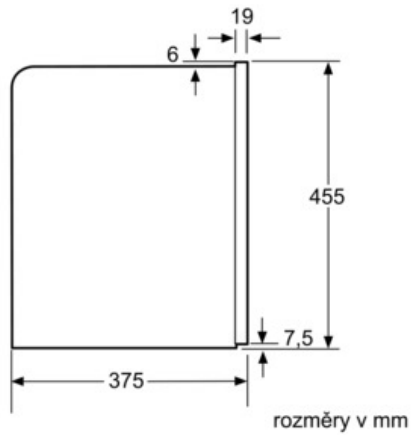

vestavný kávovar

CTL636EB1

**Plně automatický kávovar
černá**