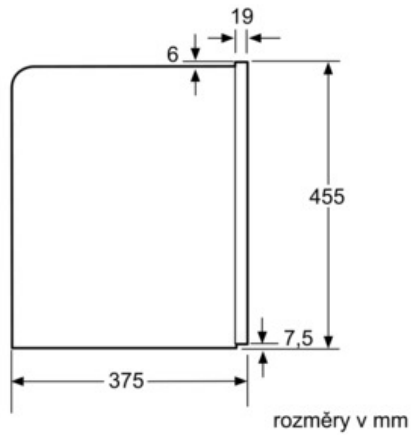

vestavný kávovar

CTL636ES1

**Plně automatický kávovar
nerez, černá**