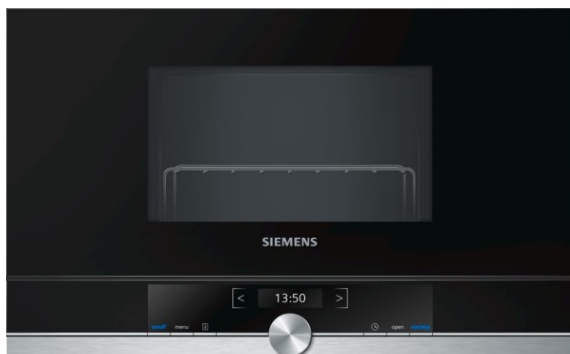

iQ700

Vestavná mikrovlnná trouba

BE634RGS1 nerez

Vestavná mikrovlnná trouba s výškou 38 cm: pro rychlé rozmrazování, ohřívání nebo přípravu jídla (v nejkratším možném čase).

- ✓ Vysoký výkon až 900W vám ušetří čas přípravy.
- ✓ TFT displej: výborná čitelnost z jakéhokoliv úhlu pohledu.
- ✓ cookControl Plus: zaručuje úspěch při přípravě velkého množství pokrmů.
- ✓ Boční otevírání dvířek: ideální pro zvýšenou instalaci.
- ✓ LED osvětlení: optimální, energeticky úsporné osvětlení.

iQ700

Vestavná mikrovlnná trouba

BE634RGS1 nerez

Vybavení

typ pečicí trouby / druh ohřevu:

- Vestavná mikrovlnná trouba s 2 druhem/druhy ohřevu: mikrovlnný ohřev
- gril kombinovatelný s mikrovlnným ohřevem: 360/180/90 W
- max. výkon: 900 W; 5 možností nastavení mikrovlnného výkonu (90 W, 180 W, 360 W, 600 W, 900 W) s invertorem
- objem: 21 l

design:

- touchControl ovládání
- vnitřní povrch pečicí trouby: ušlechtilá ocel

čištění:

- celoskleněná vnitřní strana dvířek

komfort:

- 2,8" barevný textový TFT displej vč. češtiny, dotyková tlačítka
- cookControl
- pečicí trouba s bočním otevíráním - závěs dveří vpravo
- cookControl
- počet automatických programů: 10 ks
- LED osvětlení
- tlačítko info
- tlačítko otevírání