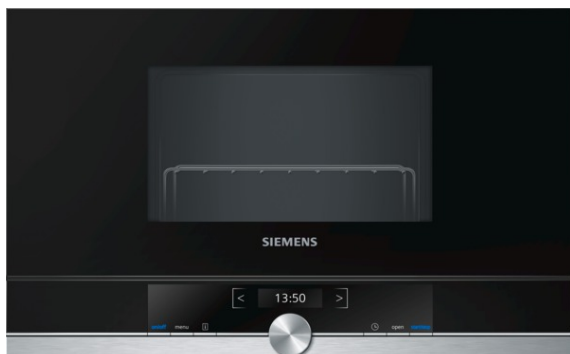

### Vestavná mikrovlnná trouba

#### BE634LGS1 nerez

Vestavná mikrovlnná trouba s výškou 38 cm: pro rychlé rozmrazování, ohřívání nebo přípravu jídla (v nejkratším možném čase).

- ✓ Vysoký výkon až 900W vám ušetří čas přípravy.
- ✓ TFT displej: výborná čitelnost z jakéhokoliv úhlu pohledu.
- ✓ cookControl Plus: zaručuje úspěch při přípravě velkého množství pokrmů.
- ✓ Boční otevírání dvířek: ideální pro zvýšenou instalaci.
- ✓ LED osvětlení: optimální, energeticky úsporné osvětlení.