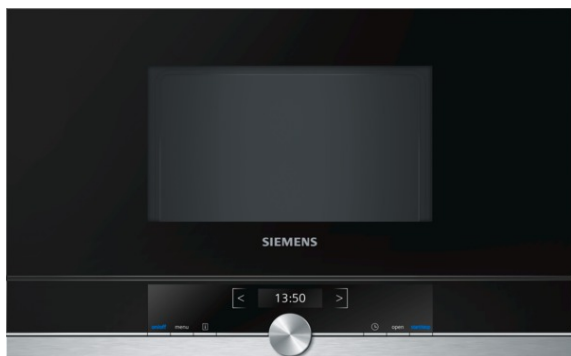

### Vestavná mikrovlnná trouba

#### BF634LGS1 nerez

Vestavná mikrovlnná trouba s výškou 38 cm: pro rychlé rozmrazování, ohřívání nebo přípravu jídla (v nejkratším možném čase).

- ✓ Vysoký výkon až 900W vám ušetří čas přípravy.
- ✓ TFT displej: výborná čitelnost z jakéhokoliv úhlu pohledu.
- ✓ cookControl Plus: zaručuje úspěch při přípravě velkého množství pokrmů.
- ✓ Boční otevírání dvířek: ideální pro zvýšenou instalaci.
- ✓ LED osvětlení: optimální, energeticky úsporné osvětlení.