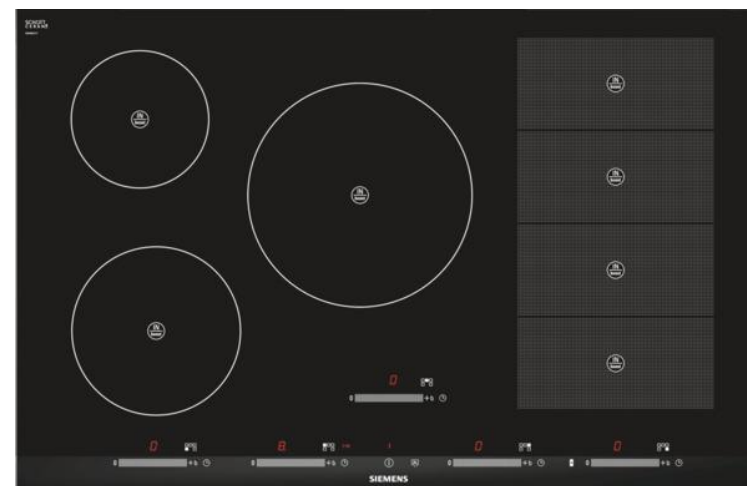

EH 875SP17E

Indukční varná deska studioLine, 80 cm

Barva: černá / nerez profil

profesionální výbava:

- ovládání touchSlider (multi)

komfort:

- 5 indukčních varných zón
- 17 stupňů výkonu
- timer
- minutka (budík)

rychlost:

- powerBoost funkce pro všechny indukční varné zóny

design:

- nová sklokeramika bez dekoru
- pro kombinaci se sklokeramickými varnými deskami ve shodném fazetovém designu

rozměry:

- přípojovací kabel (1,1 m)
- příkon: 7,2 kW
- min. tloušťka pracovní desky: 20 mm

Rozměry pro vestavbu (V x Š x H) v mm: 51 x 750 - 780 x 490; 500

Rozměry spotřebiče (V x Š x H) v mm: 57 x 812 x 520

EAN: 4242003628799

* Minimální vzdálenost výřezu od stěny
** Maximální hloubka zapuštění