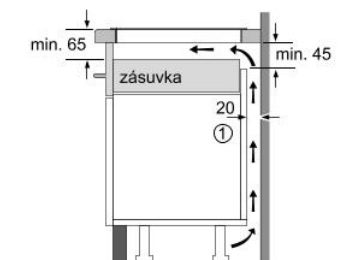

rychlost:

- powerBoost funkce pro všechny indukční varné zóny

design:

- nová sklokeramika bez dekoru
- pro kombinaci se sklokeramickými varnými deskami ve shodném fazetovém designu

rozměry:

- přípojovací kabel (1,1 m)
- příkon: 7,2 kW
- min. tloušťka pracovní desky: 20 mm

Rozměry pro vestavbu (V x Š x H) v mm: 51 x 750 - 780 x 490; 500

Rozměry spotřebiče (V x Š x H) v mm: 57 x 812 x 520

EAN: 4242003628799

* Minimální vzdálenost výřezu od stěny
** Maximální hloubka zapuštění

*** S vestavěnou pečicí troubou min. 30

Rozměry v mm

Rozměry v mm

① Je nutné počítat s větrací štěrbinou

rozměry v mm

① Je nutné počítat s větrací štěrbinou.

Rozměry v mm