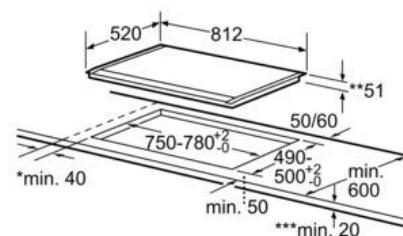

rychlost:

- powerBoost funkce pro všechny indukční varné zóny

design:

- nová sklokeramika bez dekoru
- pro kombinaci se sklokeramickými varnými deskami ve shodném fazetovém designu

rozměry:

- přípojovací kabel (1,1 m)
- příkon: 7,2 kW
- min. tloušťka pracovní desky: 20 mm

Rozměry pro vestavbu (V x Š x H) v mm: 51 x 750 - 780 x 490; 500

Rozměry spotřebiče (V x Š x H) v mm: 57 x 812 x 520

EAN: 4242003628799

* Minimální vzdálenost výřezu od stěny
** Maximální hloubka zapuštění

*** S vestavěnou pečicí troubou min. 30

Rozměry v mm

Rozměry v mm

① Je nutné počítat s větrací štěrbinou

rozměry v mm

① Je nutné počítat s větrací štěrbinou.

Rozměry v mm