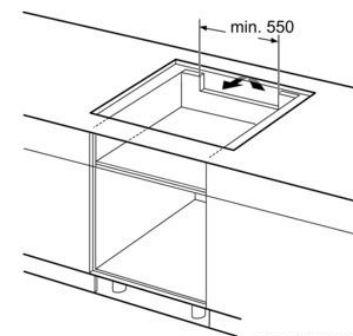

rychlost:

- powerBoost funkce pro všechny indukční varné zóny

design:

- nová sklokeramika bez dekoru
- pro kombinaci se sklokeramickými varnými deskami ve shodném fazetovém designu

rozměry:

- přípojovací kabel (1,1 m)
- příkon: 7,2 kW
- min. tloušťka pracovní desky: 20 mm

Rozměry pro vestavbu (V x Š x H) v mm: 51 x 750 - 780 x 490; 500

Rozměry spotřebiče (V x Š x H) v mm: 57 x 812 x 520

EAN: 4242003628799

* Minimální vzdálenost výřezu od stěny
** Maximální hloubka zapuštění

*** S vestavěnou pečicí troubou min. 30

Rozměry v mm

Rozměry v mm

① Je nutné počítat s větrací štěrbinou

rozměry v mm

① Je nutné počítat s větrací štěrbinou.

Rozměry v mm