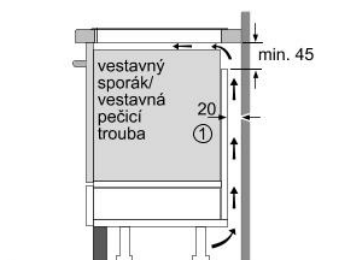

rychlost:

- powerBoost funkce pro všechny indukční varné zóny

design:

- nová sklokeramika bez dekoru
- pro kombinaci se sklokeramickými varnými deskami ve shodném fazetovém designu

rozměry:

- přípojovací kabel (1,1 m)
- příkon: 7,2 kW
- min. tloušťka pracovní desky: 20 mm

Rozměry pro vestavbu (V x Š x H) v mm: 51 x 750 - 780 x 490; 500

Rozměry spotřebiče (V x Š x H) v mm: 57 x 812 x 520

EAN: 4242003628799

* Minimální vzdálenost výřezu od stěny
** Maximální hloubka zapuštění

*** S vestavěnou pečicí troubou min. 30

Rozměry v mm

Rozměry v mm

① Je nutné počítat s větrací štěrbinou

rozměry v mm

① Je nutné počítat s větrací štěrbinou.

Rozměry v mm