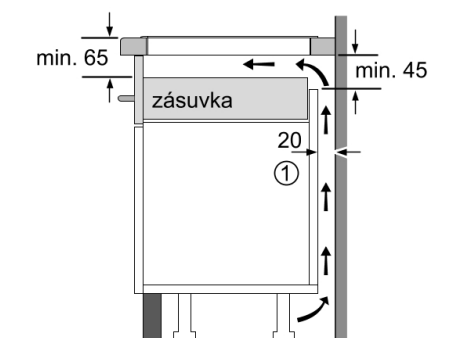

Induction

discControl

dětská pojistka

EH885DC12E

Funkce

označení produktové řady : varná deska
 ovládáním keramika
 zdroj el.energie : elektrický
 počet varných zón, které mohou být použity současně : 5
 ovládací prvky : otočný kotouč/TWIST
 rozměry niky (mm) : 51 x 780-750 x 500-490
 šířka (mm) : 800
 rozměry spotřebiče (mm) : 59.0 x 800 x 550
 rozměry zabaleného spotřebice (mm) : 120 x 615 x 930
 hmotnost netto (kg) : 14.00
 hmotnost brutto (kg) : 16.00
 umístění ovládacího panelu : vpředu
 materiál povrchu : černá, nerez
 barva rámu : nerez
 aprobační certifikáty : AENOR, CE
 délka přívodního kabelu (m) : 110.0
 : umělá hmota
 : Ne
 funkce Booster : všechny,plotna k udrž.tepla
 ne
 výkon 1. varné zóny (kW) : 1.8
 výkon 2. varné zóny (kW) : 1.8 ; 2
 výkon 3. varné zóny (kW) : 0.09
 výkon 4. varné zóny (kW) : 1.4
 výkon 5. varné zóny (kW) : 2.2
 : 2.5
 : 2.5, 2.6
 : 1.8
 : 3.3

0

příkon (W) : 7290
 napětí (V) : 220-240
 frekvence (Hz) : 60; 50
 barva spotřebiče : černá
 zdroj el.energie : elektrický
 aprobační certifikáty : AENOR, CE
 typ zástrčky : bez zástrčky
 : 4.72 x 24.21 x 36.61
 : 32
 : 34
 počet varných zón, které mohou být použity současně : 5
 délka přívodního kabelu (m) : 110.0
 rozměry niky (mm) : 51 x 780-750 x 500-490
 rozměry spotřebiče (mm) : 59.0 x 800 x 550
 rozměry zabaleného spotřebice (mm) : 120 x 615 x 930
 hmotnost netto (kg) : 14.00

vcetne příslušenství

1 x vyvrtávací lišta 750 - 780 mm

EAN

4242003545034

Rozměry v mm

①
 Je nutné počítat s větrací štěrbinou.

Rozměry v mm

①
 Je nutné počítat s větrací štěrbinou

rozměry v mm