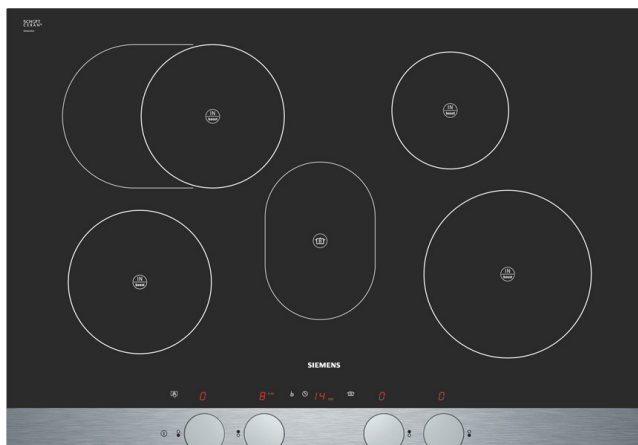

design metalSlider

indukční sklokeramická varná deska s ovládáním, 80 cm

EH885DC12E

- nová sklokeramika bez dekoru
- 4 indukční varné zóny
- 1 varná zóna s automatickým rozšířením na pečicí zónu
- 17 výkonových stupňů
- timer
- minutka (budík)
- zóna udržování teploty
- ovládání pomocí otočných knoflíků
- rozpoznání velikosti hrnce
- dětská pojistka
- bezpečnostní vypínání
- možnost blokace ovládacího panelu na 20 s při čištění během vaření
- funkce powerManagement - nastavení max.příkonu desky
- ukazatel zbytkového tepla pro každou varnou zónu
- hlavní vypínač
- powerBoost funkce pro všechny indukční varné zóny
- přípojovací kabel (1,1 M)
- příkon: 7,29 kW
- min. tloušťka pracovní desky: 20 mm

Induction

discControl

dětská pojistka

EH885DC12E

Funkce

označení produktové řady : varná deska
 ovládáním keramika
 zdroj el.energie : elektrický
 počet varných zón, které mohou být použity současně : 5
 ovládací prvky : otočný kotouč/TWIST
 rozměry niky (mm) : 51 x 780-750 x 500-490
 šířka (mm) : 800
 rozměry spotřebiče (mm) : 59.0 x 800 x 550
 rozměry zabaleného spotřebice (mm) : 120 x 615 x 930
 hmotnost netto (kg) : 14.00
 hmotnost brutto (kg) : 16.00
 umístění ovládacího panelu : vpředu
 materiál povrchu : černá, nerez
 barva rámu : nerez
 aprobační certifikáty : AENOR, CE
 délka přívodního kabelu (m) : 110.0
 : umělá hmota
 : Ne
 funkce Booster : všechny,plotna k udrž.tepla
 ne
 výkon 1. varné zóny (kW) : 1.8
 výkon 2. varné zóny (kW) : 1.8 ; 2
 výkon 3. varné zóny (kW) : 0.09
 výkon 4. varné zóny (kW) : 1.4
 výkon 5. varné zóny (kW) : 2.2
 : 2.5
 : 2.5, 2.6
 : 1.8
 : 3.3