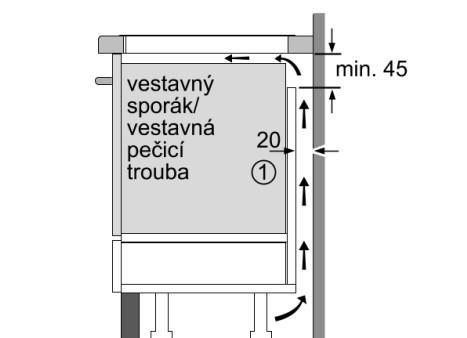

Induction

discControl

dětská pojistka

EH885DC12E

Funkce

označení produktové řady : varná deska
 ovládáním keramika
 zdroj el.energie : elektrický
 počet varných zón, které mohou být použity současně : 5
 ovládací prvky : otočný kotouč/TWIST
 rozměry niky (mm) : 51 x 780-750 x 500-490
 šířka (mm) : 800
 rozměry spotřebiče (mm) : 59.0 x 800 x 550
 rozměry zabaleného spotřebice (mm) : 120 x 615 x 930
 hmotnost netto (kg) : 14.00
 hmotnost brutto (kg) : 16.00
 umístění ovládacího panelu : vpředu
 materiál povrchu : černá, nerez
 barva rámu : nerez
 aprobační certifikáty : AENOR, CE
 délka přívodního kabelu (m) : 110.0
 : umělá hmota
 : Ne
 funkce Booster : všechny,plotna k udrž.tepla
 ne
 výkon 1. varné zóny (kW) : 1.8
 výkon 2. varné zóny (kW) : 1.8 ; 2
 výkon 3. varné zóny (kW) : 0.09
 výkon 4. varné zóny (kW) : 1.4
 výkon 5. varné zóny (kW) : 2.2
 : 2.5
 : 2.5, 2.6
 : 1.8
 : 3.3

0

příkon (W) : 7290
 napětí (V) : 220-240
 frekvence (Hz) : 60; 50
 barva spotřebiče : černá
 zdroj el.energie : elektrický
 aprobační certifikáty : AENOR, CE
 typ zástrčky : bez zástrčky
 : 4.72 x 24.21 x 36.61
 : 32
 : 34
 počet varných zón, které mohou být použity současně : 5
 délka přívodního kabelu (m) : 110.0
 rozměry niky (mm) : 51 x 780-750 x 500-490
 rozměry spotřebiče (mm) : 59.0 x 800 x 550
 rozměry zabaleného spotřebice (mm) : 120 x 615 x 930
 hmotnost netto (kg) : 14.00

vcetne příslušenství

1 x vyvrtávací lišta 750 - 780 mm

EAN

4242003545034

Rozměry v mm

①
 Je nutné počítat s větrací štěrbinou.

Rozměry v mm

①
 Je nutné počítat s větrací štěrbinou

rozměry v mm