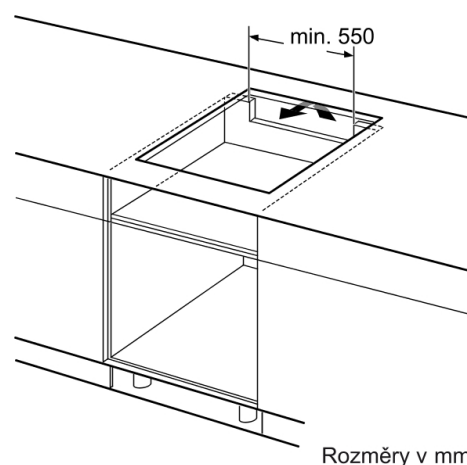

Induction

discControl

dětská pojistka

EH885DC12E

Funkce

označení produktové řady : varná deska
 ovládáním keramika
 zdroj el.energie : elektrický
 počet varných zón, které mohou být použity současně : 5
 ovládací prvky : otočný kotouč/TWIST
 rozměry niky (mm) : 51 x 780-750 x 500-490
 šířka (mm) : 800
 rozměry spotřebiče (mm) : 59.0 x 800 x 550
 rozměry zabaleného spotřebice (mm) : 120 x 615 x 930
 hmotnost netto (kg) : 14.00
 hmotnost brutto (kg) : 16.00
 umístění ovládacího panelu : vpředu
 materiál povrchu : černá, nerez
 barva rámu : nerez
 aprobační certifikáty : AENOR, CE
 délka přívodního kabelu (m) : 110.0
 : umělá hmota
 : Ne
 funkce Booster : všechny,plotna k udrž.tepla
 ne
 výkon 1. varné zóny (kW) : 1.8
 výkon 2. varné zóny (kW) : 1.8 ; 2
 výkon 3. varné zóny (kW) : 0.09
 výkon 4. varné zóny (kW) : 1.4
 výkon 5. varné zóny (kW) : 2.2
 : 2.5
 : 2.5, 2.6
 : 1.8
 : 3.3

0

příkon (W) : 7290
 napětí (V) : 220-240
 frekvence (Hz) : 60; 50
 barva spotřebiče : černá
 zdroj el.energie : elektrický
 aprobační certifikáty : AENOR, CE
 typ zástrčky : bez zástrčky
 : 4.72 x 24.21 x 36.61
 : 32
 : 34
 počet varných zón, které mohou být použity současně : 5
 délka přívodního kabelu (m) : 110.0
 rozměry niky (mm) : 51 x 780-750 x 500-490
 rozměry spotřebiče (mm) : 59.0 x 800 x 550
 rozměry zabaleného spotřebice (mm) : 120 x 615 x 930
 hmotnost netto (kg) : 14.00

vcetne příslušenství

1 x vyvrtávací lišta 750 - 780 mm

EAN

4242003545034

Rozměry v mm

①
 Je nutné počítat s větrací štěrbinou.

Rozměry v mm

①
 Je nutné počítat s větrací štěrbinou

rozměry v mm