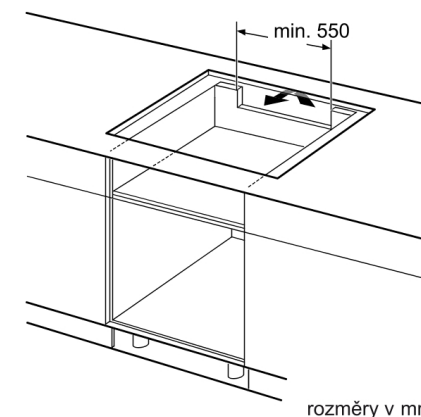

PIE 645B18E

Vestavná indukční sklokeramická varná deska

Barva: černá / nerez rámeček

- indukční sklokeramická varná deska, 60 cm
- sensorové ovládání **TouchSelect**
- 4 indukční varné zóny s rozpoznáním hrnce
- funkce **powerBoost pro všechny varné zóny**
- 17 stupňů výkonu
- funkce **ReStart**
- funkce **QuickStart**
- timer/minutka
- hlavní vypínač
- bezpečnostní vypínání varných zón
- **dětská pojistka**
- **ukazatel zbytkového tepla pro každou varnou zónu**
- min.tloušťka pracovní desky 20 mm
- příkon: 4,6 kW
- připojovací kabel (1,1 m) bez zástrčky
- sklokeramika HighSpeed, bez dekoru
- **plošný design s nerez rámečkem**

Zvláštní příslušenství:

HEZ390020 2dílná sada nádobí pro indukci (1x hrnec, 1x pánev)

HEZ390042 4dílná sada nádobí pro indukci (3x hrnec, 1x pánev)

HEZ390090 pánev wok se skleněnou poklicí a mřížkou

Rozměry spotřebiče (V x Š x H) v mm: 57 x 583 x 513

Rozměry pro vestavbu (V x Š x H) v mm: 54 x 560 x 490; 500

EAN: 4242002731971

① Je nutné počítat s větrací štěrbinou.

rozměry v mm