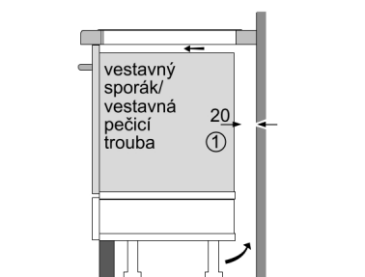

PIE 645B18E

Vestavná indukční sklokeramická varná deska

Barva: černá / nerez rámeček

- indukční sklokeramická varná deska, 60 cm
- sensorové ovládání **TouchSelect**
- 4 indukční varné zóny s rozpoznáním hrnce
- funkce **powerBoost pro všechny varné zóny**
- 17 stupňů výkonu
- funkce **ReStart**
- funkce **QuickStart**
- timer/minutka
- hlavní vypínač
- bezpečnostní vypínání varných zón
- **dětská pojistka**
- **ukazatel zbytkového tepla pro každou varnou zónu**
- min.tloušťka pracovní desky 20 mm
- příkon: 4,6 kW
- připojovací kabel (1,1 m) bez zástrčky
- sklokeramika HighSpeed, bez dekoru
- **plošný design s nerez rámečkem**

Zvláštní příslušenství:

HEZ390020 2dílná sada nádobí pro indukci (1x hrnec, 1x pánev)

HEZ390042 4dílná sada nádobí pro indukci (3x hrnec, 1x pánev)

HEZ390090 pánev wok se skleněnou poklicí a mřížkou

Rozměry spotřebiče (V x Š x H) v mm: 57 x 583 x 513

Rozměry pro vestavbu (V x Š x H) v mm: 54 x 560 x 490; 500

EAN: 4242002731971

① Je nutné počítat s větrací štěrbinou.

rozměry v mm