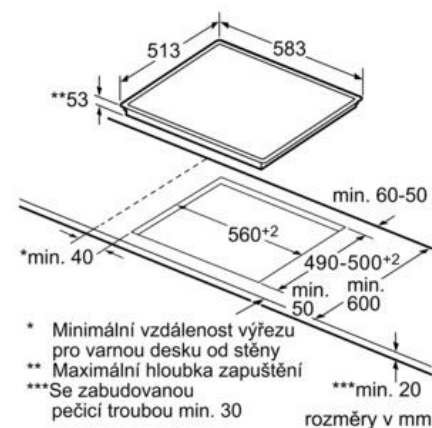

PIE 645B18E

Vestavná indukční sklokeramická varná deska

Barva: černá / nerez rámeček

- indukční sklokeramická varná deska, 60 cm
- sensorové ovládání **TouchSelect**
- 4 indukční varné zóny s rozpoznáním hrnce
- funkce **powerBoost pro všechny varné zóny**
- 17 stupňů výkonu
- funkce **ReStart**
- funkce **QuickStart**
- timer/minutka
- hlavní vypínač
- bezpečnostní vypínání varných zón
- **dětská pojistka**
- **ukazatel zbytkového tepla pro každou varnou zónu**
- min.tloušťka pracovní desky 20 mm
- příkon: 4,6 kW
- připojovací kabel (1,1 m) bez zástrčky
- sklokeramika HighSpeed, bez dekoru
- **plošný design s nerez rámečkem**

Zvláštní příslušenství:

HEZ390020 2dílná sada nádobí pro indukci (1x hrnec, 1x pánev)

HEZ390042 4dílná sada nádobí pro indukci (3x hrnec, 1x pánev)

HEZ390090 pánev wok se skleněnou poklicí a mřížkou

Rozměry spotřebiče (V x Š x H) v mm: 57 x 583 x 513

Rozměry pro vestavbu (V x Š x H) v mm: 54 x 560 x 490; 500

EAN: 4242002731971

① Je nutné počítat s větrací štěrbinou.

rozměry v mm