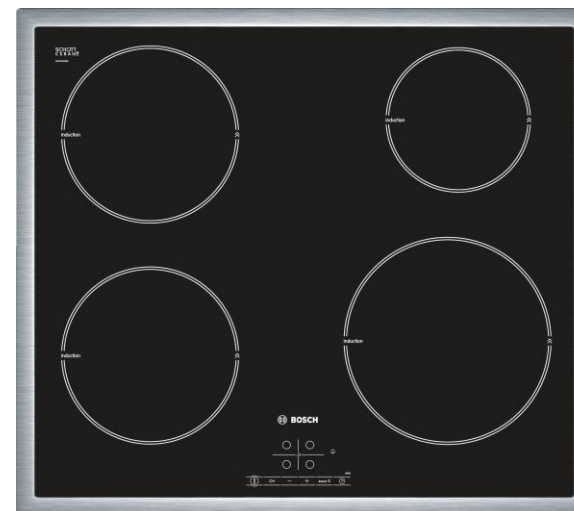

PIE 645B18E

Vestavná indukční sklokeramická varná deska

Barva: černá / nerez rámeček

- indukční sklokeramická varná deska, 60 cm
- sensorové ovládání **TouchSelect**
- 4 indukční varné zóny s rozpoznáním hrnce
- funkce **powerBoost pro všechny varné zóny**
- 17 stupňů výkonu
- funkce **ReStart**
- funkce **QuickStart**
- timer/minutka
- hlavní vypínač
- bezpečnostní vypínání varných zón
- **dětská pojistka**
- **ukazatel zbytkového tepla pro každou varnou zónu**
- min.tloušťka pracovní desky 20 mm
- příkon: 4,6 kW
- připojovací kabel (1,1 m) bez zástrčky
- sklokeramika HighSpeed, bez dekoru
- **plošný design s nerez rámečkem**

Zvláštní příslušenství:

HEZ390020 2dílná sada nádobí pro indukci (1x hrnec, 1x pánev)

HEZ390042 4dílná sada nádobí pro indukci (3x hrnec, 1x pánev)

HEZ390090 pánev wok se skleněnou poklicí a mřížkou

Rozměry spotřebiče (V x Š x H) v mm: 57 x 583 x 513

Rozměry pro vestavbu (V x Š x H) v mm: 54 x 560 x 490; 500

EAN: 4242002731971

① Je nutné počítat s větrací štěrbinou.

rozměry v mm