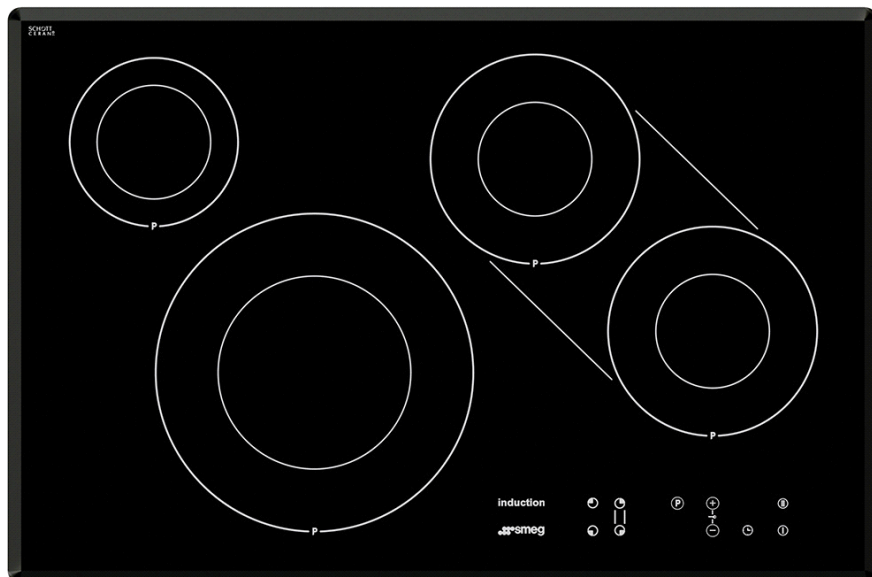

SI3842B

INDUKČNÍ SKLOKERAMICKÁ
VARNÁ DESKA
80 CM
ZKOSENÉ HRANY SKLA

EAN13: 8017709161439

- Tradiční indukční deska
- Estetika: Universal
- Barva: černá
- Typ: sklokeramická
- Hrana skla: zkošená

VARNÉ ZÓNY

Elektronické sondy

Ochrana proti přehřátí systému

Systém ochrany proti přetečení

Ochrana proti náhodnému spuštění

Automatické vypnutí

Auto-stop

Indukční zóny- výkon:

Přední Center - maxi - 2600 W - 3700 W Booster - Ø 280 mm

Levá přední - single - 1400 W - 2200 W Booster - Ø 145 mm

Pravá zadní - single - 1800 W - 3000 W Booster - Ø 180 mm

Pravá přední - single - 1800 W - 3000 W Booster - Ø 180 mm

Dodávané příslušenství

Škrabka: 1