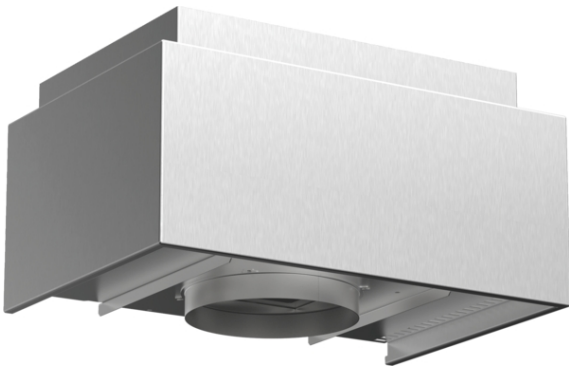

Zvláštní příslušenství

DSZ6240 **CleanAir montážní sada pro cirkulaci** **DSZ6240**

Technické údaje

Rozměry zabaleného spotřebice (mm) :	280 x 400 x 540
Rozměry palety :	185 x 80 x 120
Počet spotřebičů na paletě :	24
Hmotnost netto (kg) :	5,1
Hmotnost brutto (kg) :	6,7
EAN :	4242002755366