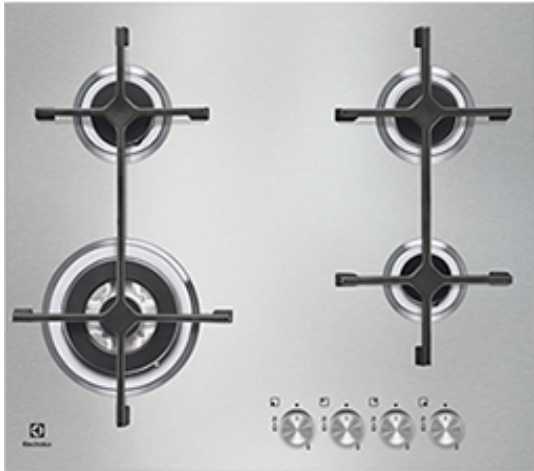

EGS6648NOX Vestavná varná deska

Nová úroveň minimalizmu – plochý design

Tato ultraplochá plynová varná deska nemá hrany či profily – pouze elegantní hořáky a jednoduché ovládání. Skvěle se hodí do současné minimalistické kuchyně.

Spousta místa na přípravu i pro wok

Tato postranní zóna pro pánve wok vám poskytuje dostatečnou volnost i při současném používání ostatních hořáků, zatímco připravujete chutná, rychle smažená jídla.

Extra intenzivní ohřev, který je potřebný při vaření v pánvi wok

Vysoce výkonné hořáky s trojitou korunou vyvíjejí extrémně intenzivní plamen s tepelným výkonem potřebným pro přípravu jídel v pánvi wok.

Další benefity

- Litinové mřížky jsou robustním a odolným základem pro všechny nádoby na vaření
- Přední otočné ovládací knoflíky umožňují zcela přirozenou kontrolu
- Díky automatickému zapalování se varná deska okamžitě zapne

Specifikace

- Typ varné desky: Plynová
- Otočné knoflíky
- Levá přední: trojitý velký hořák , 4000W/122mm
- Levá zadní: střední hořák , 2000W/70mm
- Střední přední: Není , 0W/0mm
- Pravá přední: malý hořák , 1000W/54mm
- Pravá zadní: střední hořák , 2000W/70mm
- Integrované elektrické zapalování ovladačem
- Bezpečnostní termpojistka
- Litinové podpěry
- Souprava pro připojení k plynu
- Barva a provedení: Nerez